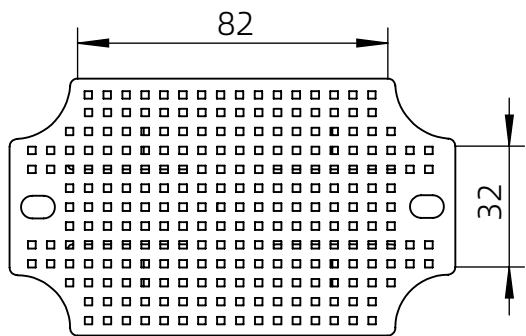

左(Left) 型号 (MODEL) : M3-130807G

右(Right) 型号 (MODEL) : M3-130807T

背面 (Bottom)

长侧边 (Side section)

内部 (INSIDE)

盖子 (Top)

底板 (floor)

短侧边 (Side section)

品牌 (BRAND)	ton ^g ou	
型号 (MODEL)	M3-130807G	M3-130807T
材质 (MATERIAL)	ABS	Top:PC Bottom:ABS
防水等级 (LEVEL)	IP67	
尺寸 (SIZE)	130*80*70mm	