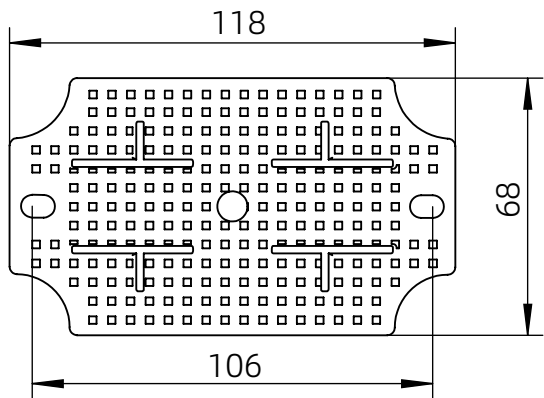

左(Left) 型号 (MODEL) : M3-130807G

右(Right) 型号 (MODEL) : M3-130807T

背面 (Bottom)

长侧边 (Side section)

内部 (INSIDE)

盖子 (Top)

底板 (floor)

短侧边 (Side section)

品牌 (BRAND)	ton ^g ou	
型号 (MODEL)	M3-130807G	M3-130807T
材质 (MATERIAL)	ABS	Top:PC Bottom:ABS
防水等级 (LEVEL)	IP67	
尺寸 (SIZE)	130*80*70mm	