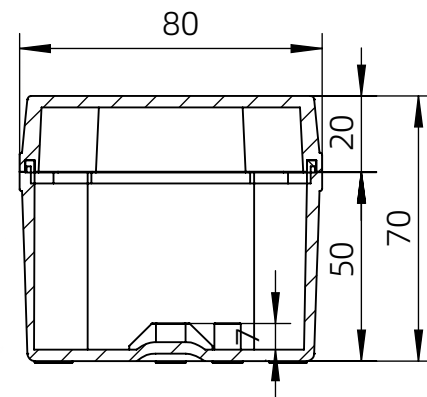

左(Left) 型号 (MODEL) : M3-130807G

右(Right) 型号 (MODEL) : M3-130807T

背面 (Bottom)

长侧边 (Side section)

内部 (INSIDE)

盖子 (Top)

底板 (floor)

短侧边 (Side section)

品牌 (BRAND)	ton ^g ou	
型号 (MODEL)	M3-130807G	M3-130807T
材质 (MATERIAL)	ABS	Top:PC Bottom:ABS
防水等级 (LEVEL)	IP67	
尺寸 (SIZE)	130*80*70mm	