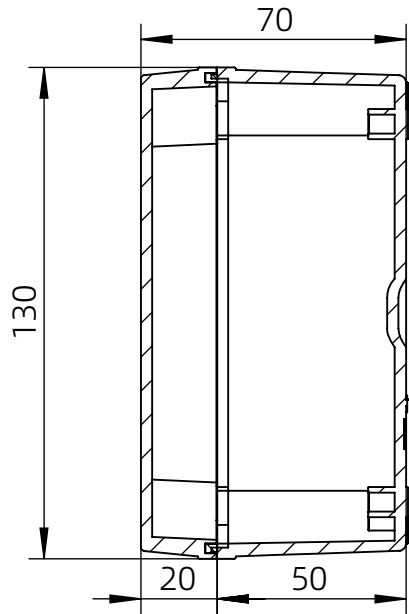

左(Left) 型号 (MODEL) : M3-130807G

右(Right) 型号 (MODEL) : M3-130807T

背面 (Bottom)

长侧边 (Side section)

内部 (INSIDE)

盖子 (Top)

底板 (floor)

短侧边 (Side section)

品牌 (BRAND)	ton ^g ou	
型号 (MODEL)	M3-130807G	M3-130807T
材质 (MATERIAL)	ABS	Top:PC Bottom:ABS
防水等级 (LEVEL)	IP67	
尺寸 (SIZE)	130*80*70mm	