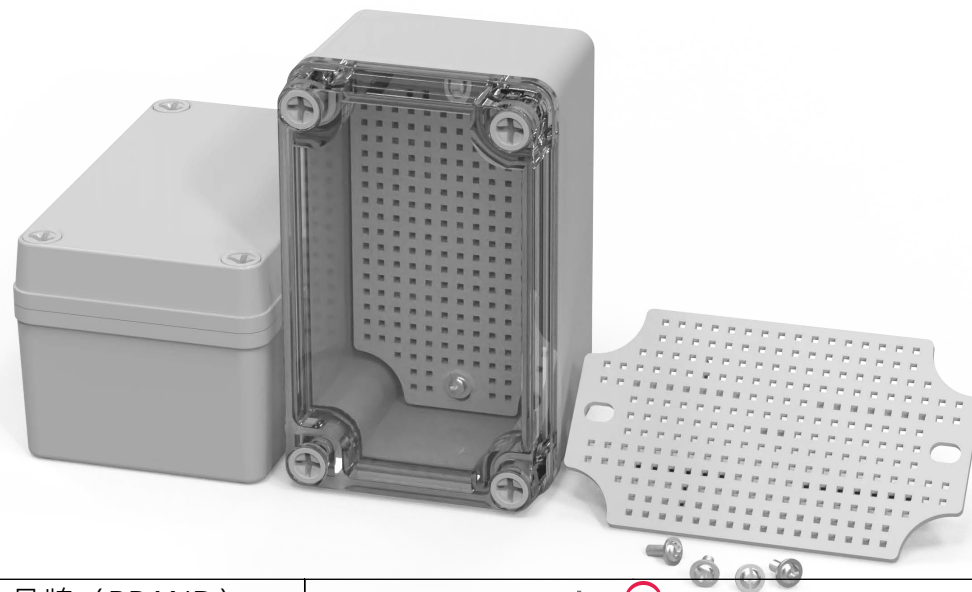

左(Left) 型号 (MODEL) : M3-130807G

右(Right) 型号 (MODEL) : M3-130807T

背面 (Bottom)

长侧边 (Side section)

内部 (INSIDE)

盖子 (Top)

底板 (floor)

短侧边 (Side section)

品牌 (BRAND)	ton ^g ou	
型号 (MODEL)	M3-130807G	M3-130807T
材质 (MATERIAL)	ABS	Top:PC Bottom:ABS
防水等级 (LEVEL)	IP67	
尺寸 (SIZE)	130*80*70mm	