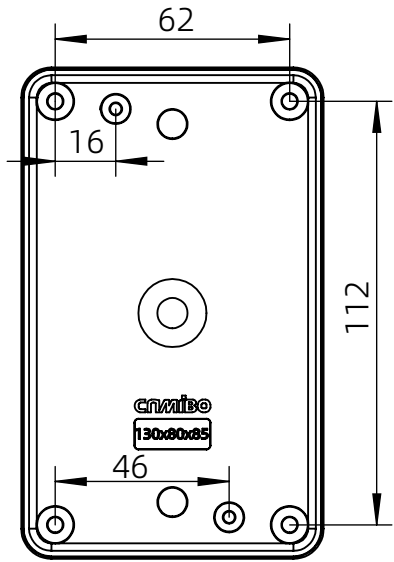

左(Left) 型号 (MODEL) : M3-130807G

右(Right) 型号 (MODEL) : M3-130807T

背面 (Bottom)

长侧边 (Side section)

内部 (INSIDE)

盖子 (Top)

底板 (floor)

短侧边 (Side section)

品牌 (BRAND)	ton ^g ou	
型号 (MODEL)	M3-130807G	M3-130807T
材质 (MATERIAL)	ABS	Top:PC Bottom:ABS
防水等级 (LEVEL)	IP67	
尺寸 (SIZE)	130*80*70mm	