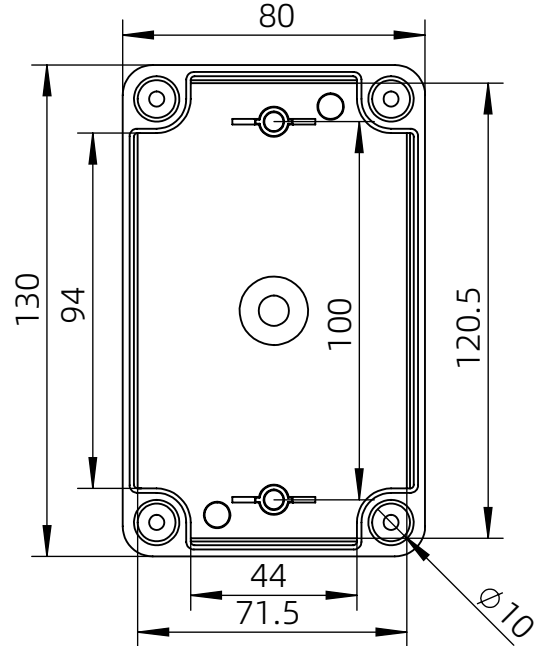

左(Left) 型号 (MODEL) : M3-130807G

右(Right) 型号 (MODEL) : M3-130807T

背面 (Bottom)

长侧边 (Side section)

内部 (INSIDE)

盖子 (Top)

底板 (floor)

短侧边 (Side section)

品牌 (BRAND)	ton ^g ou	
型号 (MODEL)	M3-130807G	M3-130807T
材质 (MATERIAL)	ABS	Top:PC Bottom:ABS
防水等级 (LEVEL)	IP67	
尺寸 (SIZE)	130*80*70mm	