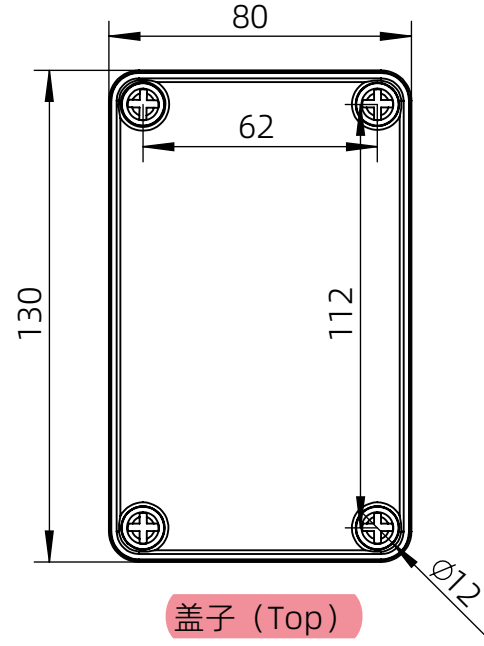

左(Left) 型号 (MODEL) : M3-130807G

右(Right) 型号 (MODEL) : M3-130807T

背面 (Bottom)

长侧边 (Side section)

内部 (INSIDE)

盖子 (Top)

底板 (floor)

短侧边 (Side section)

品牌 (BRAND)	ton ^g ou	
型号 (MODEL)	M3-130807G	M3-130807T
材质 (MATERIAL)	ABS	Top:PC Bottom:ABS
防水等级 (LEVEL)	IP67	
尺寸 (SIZE)	130*80*70mm	