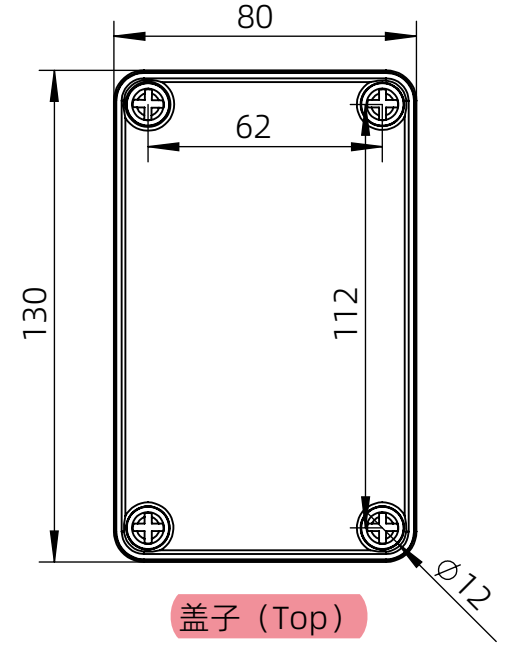

左(Left) 型号 (MODEL) : M3-130808G

右(Right) 型号 (MODEL) : M3-130808T

背面 (Bottom)

长侧边 (Side section)

内部 (INSIDE)

盖子 (Top)

底板 (floor)

短侧边 (Side section)

品牌 (BRAND)	ton ^g ou	
型号 (MODEL)	M3-130808G	M3-130808T
材质 (MATERIAL)	ABS	Top:PC Bottom:ABS
防水等级 (LEVEL)	IP67	
尺寸 (SIZE)	130*80*85mm	