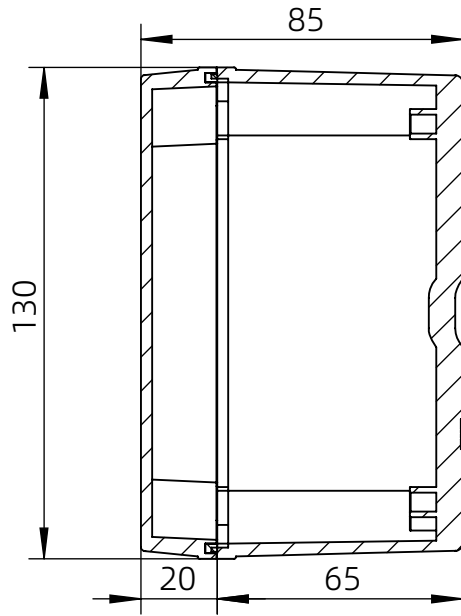

左(Left) 型号 (MODEL) : M3-130808G

右(Right) 型号 (MODEL) : M3-130808T

背面 (Bottom)

长侧边 (Side section)

内部 (INSIDE)

盖子 (Top)

底板 (floor)

短侧边 (Side section)

品牌 (BRAND)	ton ^g ou	
型号 (MODEL)	M3-130808G	M3-130808T
材质 (MATERIAL)	ABS	Top:PC Bottom:ABS
防水等级 (LEVEL)	IP67	
尺寸 (SIZE)	130*80*85mm	