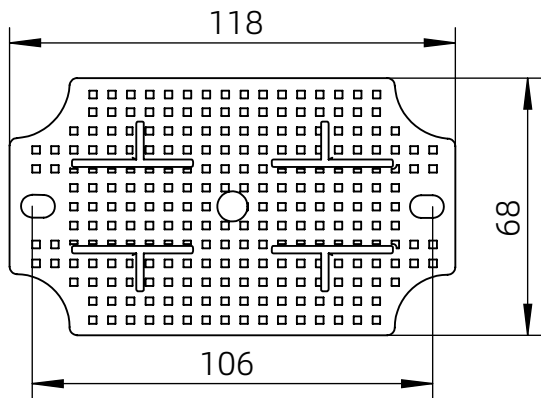

左(Left) 型号 (MODEL) : M3-130808G

右(Right) 型号 (MODEL) : M3-130808T

背面 (Bottom)

长侧边 (Side section)

内部 (INSIDE)

盖子 (Top)

底板 (floor)

短侧边 (Side section)

品牌 (BRAND)	ton ^g ou	
型号 (MODEL)	M3-130808G	M3-130808T
材质 (MATERIAL)	ABS	Top:PC Bottom:ABS
防水等级 (LEVEL)	IP67	
尺寸 (SIZE)	130*80*85mm	