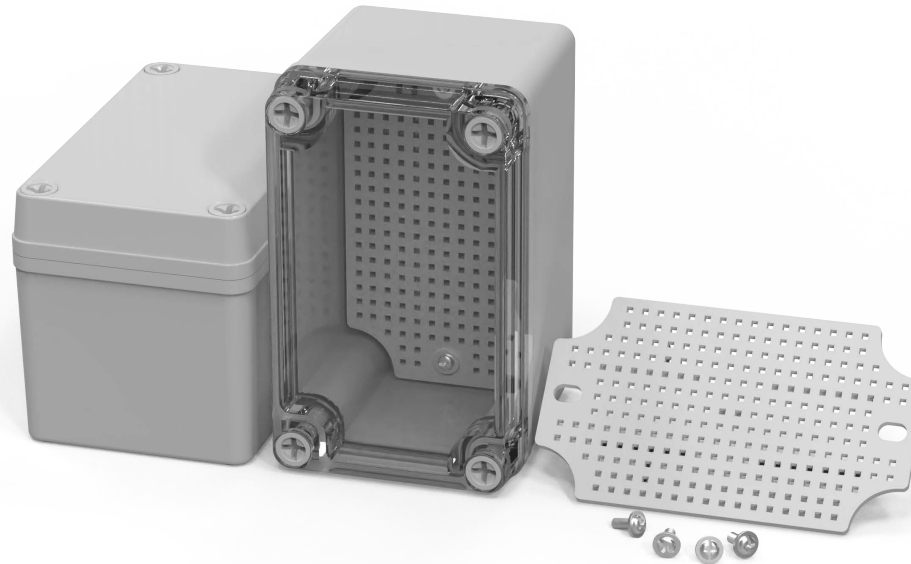

左(Left) 型号 (MODEL) : M3-130808G

右(Right) 型号 (MODEL) : M3-130808T

背面 (Bottom)

长侧边 (Side section)

内部 (INSIDE)

盖子 (Top)

底板 (floor)

短侧边 (Side section)

品牌 (BRAND)	ton ^g ou	
型号 (MODEL)	M3-130808G	M3-130808T
材质 (MATERIAL)	ABS	Top:PC Bottom:ABS
防水等级 (LEVEL)	IP67	
尺寸 (SIZE)	130*80*85mm	