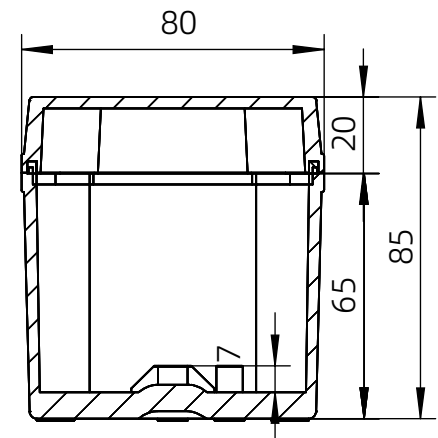

左(Left) 型号 (MODEL) : M3-130808G

右(Right) 型号 (MODEL) : M3-130808T

背面 (Bottom)

长侧边 (Side section)

内部 (INSIDE)

盖子 (Top)

底板 (floor)

短侧边 (Side section)

品牌 (BRAND)	ton ^g ou	
型号 (MODEL)	M3-130808G	M3-130808T
材质 (MATERIAL)	ABS	Top:PC Bottom:ABS
防水等级 (LEVEL)	IP67	
尺寸 (SIZE)	130*80*85mm	