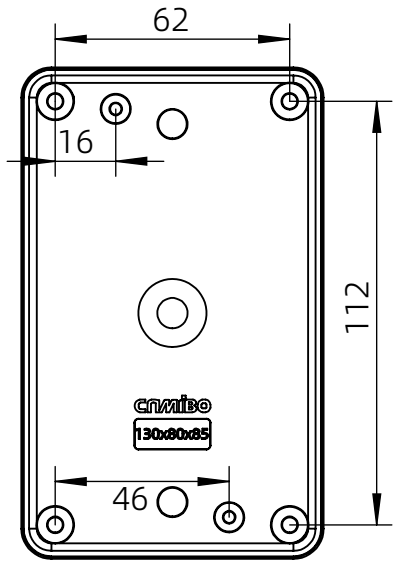

左(Left) 型号 (MODEL) : M3-130808G

右(Right) 型号 (MODEL) : M3-130808T

背面 (Bottom)

长侧边 (Side section)

内部 (INSIDE)

盖子 (Top)

底板 (floor)

短侧边 (Side section)

品牌 (BRAND)	ton ^g ou	
型号 (MODEL)	M3-130808G	M3-130808T
材质 (MATERIAL)	ABS	Top:PC Bottom:ABS
防水等级 (LEVEL)	IP67	
尺寸 (SIZE)	130*80*85mm	