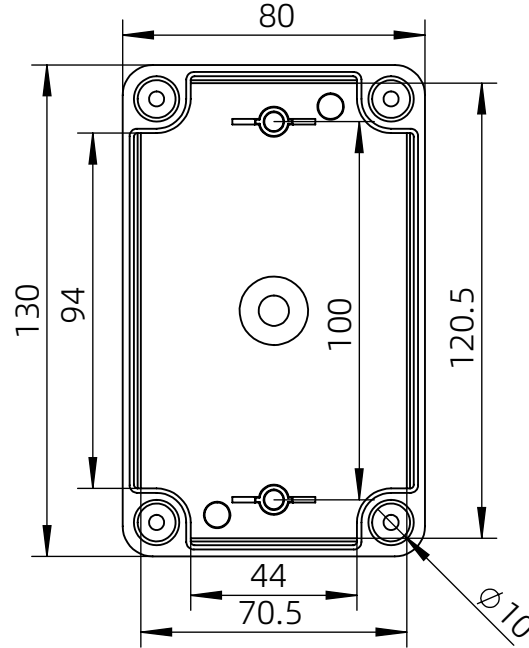

左(Left) 型号 (MODEL) : M3-130808G

右(Right) 型号 (MODEL) : M3-130808T

背面 (Bottom)

长侧边 (Side section)

内部 (INSIDE)

盖子 (Top)

底板 (floor)

短侧边 (Side section)

品牌 (BRAND)	ton ^g ou	
型号 (MODEL)	M3-130808G	M3-130808T
材质 (MATERIAL)	ABS	Top:PC Bottom:ABS
防水等级 (LEVEL)	IP67	
尺寸 (SIZE)	130*80*85mm	