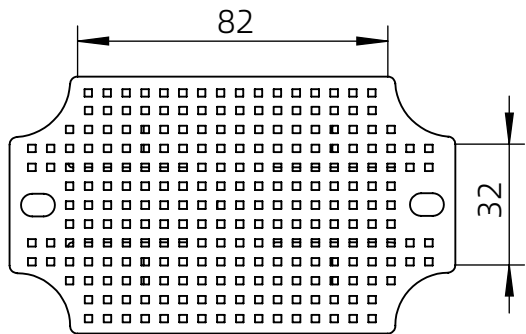

左(Left) 型号 (MODEL) : M3-130808G

右(Right) 型号 (MODEL) : M3-130808T

背面 (Bottom)

长侧边 (Side section)

内部 (INSIDE)

盖子 (Top)

底板 (floor)

短侧边 (Side section)

品牌 (BRAND)	ton ^g ou	
型号 (MODEL)	M3-130808G	M3-130808T
材质 (MATERIAL)	ABS	Top:PC Bottom:ABS
防水等级 (LEVEL)	IP67	
尺寸 (SIZE)	130*80*85mm	