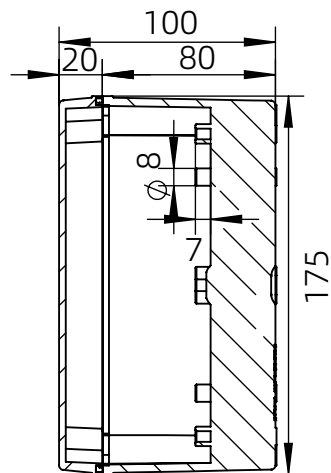

左(Left) 型号 (MODEL) : M3-171210G

右(Right) 型号 (MODEL) : M3-171210T

背面 (Bottom)

长侧边 (Side section)

内部 (INSIDE)

盖子 (Top)

底板 (floor)

短侧边 (Side section)

品牌 (BRAND)	ton ^g ou	
型号 (MODEL)	M3-171210G	M3-171210T
材质 (MATERIAL)	ABS	Top:PC Bottom:ABS
防水等级 (LEVEL)	IP67	
尺寸 (SIZE)	175*125*100mm	