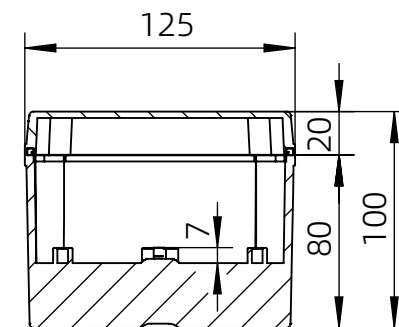

左(Left) 型号 (MODEL) : M3-171210G

右(Right) 型号 (MODEL) : M3-171210T

背面 (Bottom)

长侧边 (Side section)

内部 (INSIDE)

盖子 (Top)

底板 (floor)

短侧边 (Side section)

品牌 (BRAND)	ton ^g ou	
型号 (MODEL)	M3-171210G	M3-171210T
材质 (MATERIAL)	ABS	Top:PC Bottom:ABS
防水等级 (LEVEL)	IP67	
尺寸 (SIZE)	175*125*100mm	