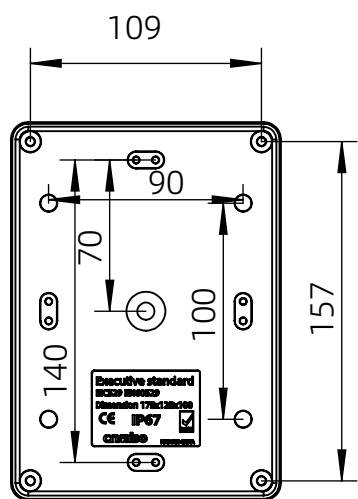

左(Left) 型号 (MODEL) : M3-171210G

右(Right) 型号 (MODEL) : M3-171210T

背面 (Bottom)

长侧边 (Side section)

内部 (INSIDE)

盖子 (Top)

底板 (floor)

短侧边 (Side section)

品牌 (BRAND)	ton ^g ou	
型号 (MODEL)	M3-171210G	M3-171210T
材质 (MATERIAL)	ABS	Top:PC Bottom:ABS
防水等级 (LEVEL)	IP67	
尺寸 (SIZE)	175*125*100mm	