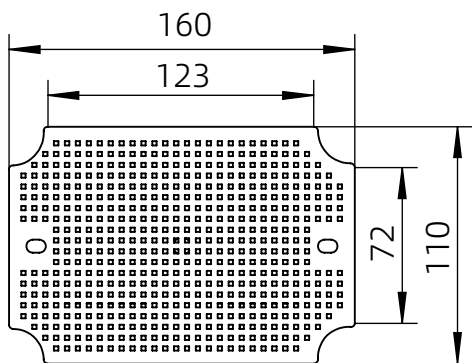

左(Left) 型号 (MODEL) : M3-171210G

右(Right) 型号 (MODEL) : M3-171210T

背面 (Bottom)

长侧边 (Side section)

内部 (INSIDE)

盖子 (Top)

底板 (floor)

短侧边 (Side section)

品牌 (BRAND)	ton ^g ou	
型号 (MODEL)	M3-171210G	M3-171210T
材质 (MATERIAL)	ABS	Top:PC Bottom:ABS
防水等级 (LEVEL)	IP67	
尺寸 (SIZE)	175*125*100mm	