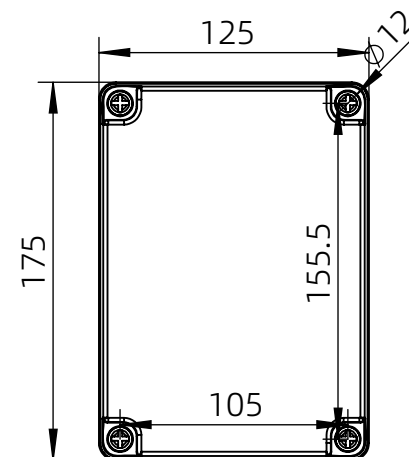

左(Left) 型号 (MODEL) : M3-171210G

右(Right) 型号 (MODEL) : M3-171210T

背面 (Bottom)

长侧边 (Side section)

内部 (INSIDE)

盖子 (Top)

底板 (floor)

短侧边 (Side section)

品牌 (BRAND)	ton ^g ou	
型号 (MODEL)	M3-171210G	M3-171210T
材质 (MATERIAL)	ABS	Top:PC Bottom:ABS
防水等级 (LEVEL)	IP67	
尺寸 (SIZE)	175*125*100mm	