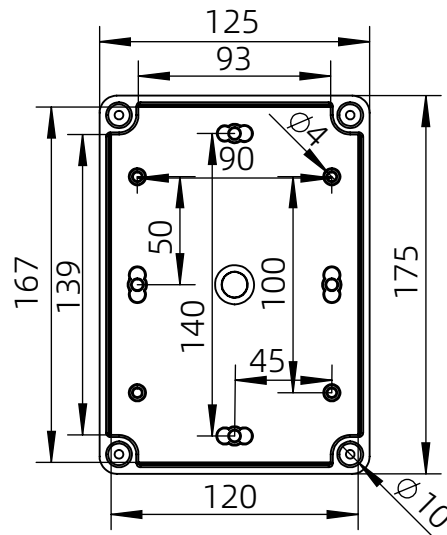

左(Left) 型号 (MODEL) : M3-171210G

右(Right) 型号 (MODEL) : M3-171210T

背面 (Bottom)

长侧边 (Side section)

内部 (INSIDE)

盖子 (Top)

底板 (floor)

短侧边 (Side section)

品牌 (BRAND)	ton ^g ou	
型号 (MODEL)	M3-171210G	M3-171210T
材质 (MATERIAL)	ABS	Top:PC Bottom:ABS
防水等级 (LEVEL)	IP67	
尺寸 (SIZE)	175*125*100mm	