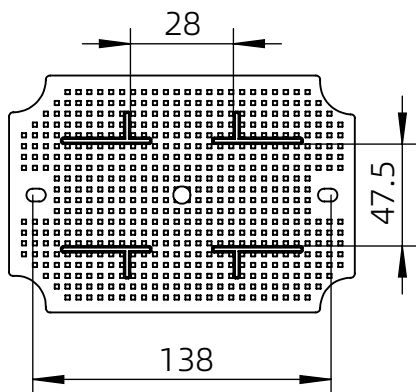

左(Left) 型号 (MODEL) : M3-171210G

右(Right) 型号 (MODEL) : M3-171210T

背面 (Bottom)

长侧边 (Side section)

内部 (INSIDE)

盖子 (Top)

底板 (floor)

短侧边 (Side section)

品牌 (BRAND)	ton ^g ou	
型号 (MODEL)	M3-171210G	M3-171210T
材质 (MATERIAL)	ABS	Top:PC Bottom:ABS
防水等级 (LEVEL)	IP67	
尺寸 (SIZE)	175*125*100mm	