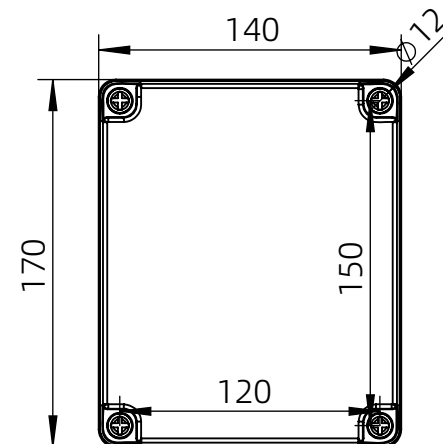

左(Left) 型号 (MODEL) : M3-171409G

右(Right) 型号 (MODEL) : M3-171409T

背面 (Bottom)

长侧边 (Side section)

内部 (INSIDE)

盖子 (Top)

底板 (floor)

短侧边 (Side section)

品牌 (BRAND)	tongou	
型号 (MODEL)	M3-201507G	M3-201507T
材质 (MATERIAL)	ABS	Top:PC Bottom:ABS
防水等级 (LEVEL)	IP67	
尺寸 (SIZE)	170*140*95mm	