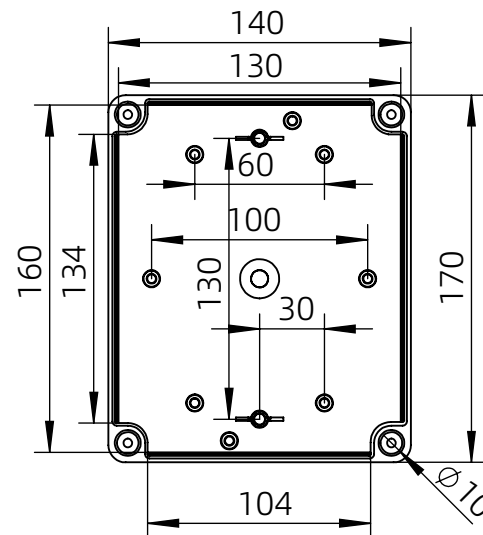

左(Left) 型号 (MODEL) : M3-171409G

右(Right) 型号 (MODEL) : M3-171409T

背面 (Bottom)

长侧边 (Side section)

内部 (INSIDE)

盖子 (Top)

底板 (floor)

短侧边 (Side section)

品牌 (BRAND)	tongou	
型号 (MODEL)	M3-201507G	M3-201507T
材质 (MATERIAL)	ABS	Top:PC Bottom:ABS
防水等级 (LEVEL)	IP67	
尺寸 (SIZE)	170*140*95mm	