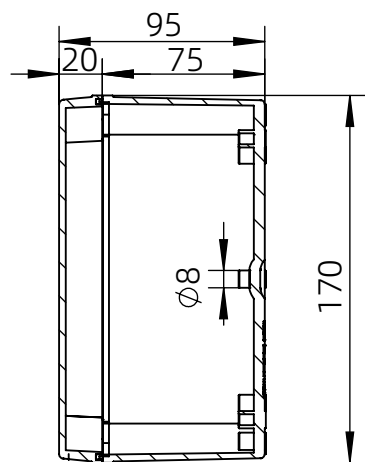

左(Left) 型号 (MODEL) : M3-171409G

右(Right) 型号 (MODEL) : M3-171409T

背面 (Bottom)

长侧边 (Side section)

内部 (INSIDE)

盖子 (Top)

底板 (floor)

短侧边 (Side section)

品牌 (BRAND)	tongou	
型号 (MODEL)	M3-201507G	M3-201507T
材质 (MATERIAL)	ABS	Top:PC Bottom:ABS
防水等级 (LEVEL)	IP67	
尺寸 (SIZE)	170*140*95mm	