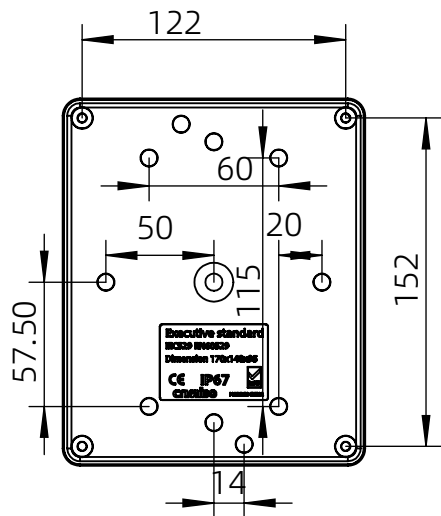

左(Left) 型号 (MODEL) : M3-171409G

右(Right) 型号 (MODEL) : M3-171409T

背面 (Bottom)

长侧边 (Side section)

内部 (INSIDE)

盖子 (Top)

底板 (floor)

短侧边 (Side section)

品牌 (BRAND)	tongou	
型号 (MODEL)	M3-201507G	M3-201507T
材质 (MATERIAL)	ABS	Top:PC Bottom:ABS
防水等级 (LEVEL)	IP67	
尺寸 (SIZE)	170*140*95mm	