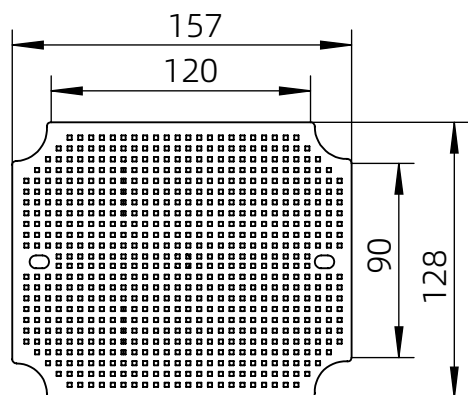

左(Left) 型号 (MODEL) : M3-171409G

右(Right) 型号 (MODEL) : M3-171409T

背面 (Bottom)

长侧边 (Side section)

内部 (INSIDE)

盖子 (Top)

底板 (floor)

短侧边 (Side section)

品牌 (BRAND)	tongou	
型号 (MODEL)	M3-201507G	M3-201507T
材质 (MATERIAL)	ABS	Top:PC Bottom:ABS
防水等级 (LEVEL)	IP67	
尺寸 (SIZE)	170*140*95mm	