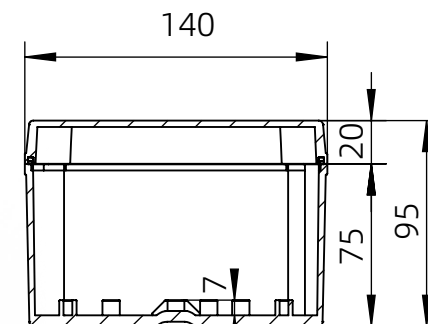

左(Left) 型号 (MODEL) : M3-171409G

右(Right) 型号 (MODEL) : M3-171409T

背面 (Bottom)

长侧边 (Side section)

内部 (INSIDE)

盖子 (Top)

底板 (floor)

短侧边 (Side section)

品牌 (BRAND)	tongou	
型号 (MODEL)	M3-201507G	M3-201507T
材质 (MATERIAL)	ABS	Top:PC Bottom:ABS
防水等级 (LEVEL)	IP67	
尺寸 (SIZE)	170*140*95mm	