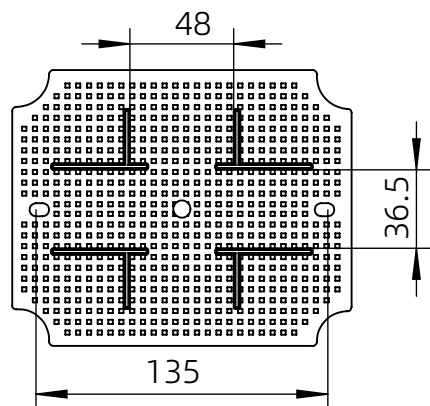

左(Left) 型号 (MODEL) : M3-171409G

右(Right) 型号 (MODEL) : M3-171409T

背面 (Bottom)

长侧边 (Side section)

内部 (INSIDE)

盖子 (Top)

底板 (floor)

短侧边 (Side section)

品牌 (BRAND)	tongou	
型号 (MODEL)	M3-201507G	M3-201507T
材质 (MATERIAL)	ABS	Top:PC Bottom:ABS
防水等级 (LEVEL)	IP67	
尺寸 (SIZE)	170*140*95mm	