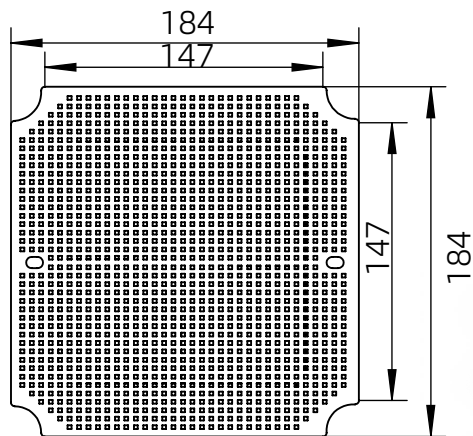

左(Left) 型号 (MODEL) : M3-202013G

右(Right) 型号 (MODEL) : M3-202013T

背面 (Bottom)

长侧边 (Side section)

内部 (INSIDE)

盖子 (Top)

底板 (floor)

短侧边 (Side section)

品牌 (BRAND)	tongou	
型号 (MODEL)	M3-202013G	M3-202013T
材质 (MATERIAL)	ABS	Top:PC Bottom:ABS
防水等级 (LEVEL)	IP67	
尺寸 (SIZE)	200*200*130mm	