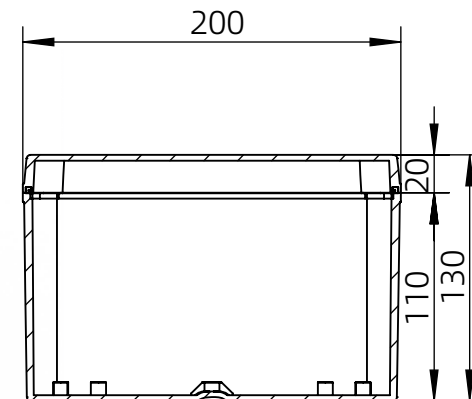

左(Left) 型号 (MODEL) : M3-202013G

右(Right) 型号 (MODEL) : M3-202013T

背面 (Bottom)

长侧边 (Side section)

内部 (INSIDE)

盖子 (Top)

底板 (floor)

短侧边 (Side section)

品牌 (BRAND)	tongou	
型号 (MODEL)	M3-202013G	M3-202013T
材质 (MATERIAL)	ABS	Top:PC Bottom:ABS
防水等级 (LEVEL)	IP67	
尺寸 (SIZE)	200*200*130mm	