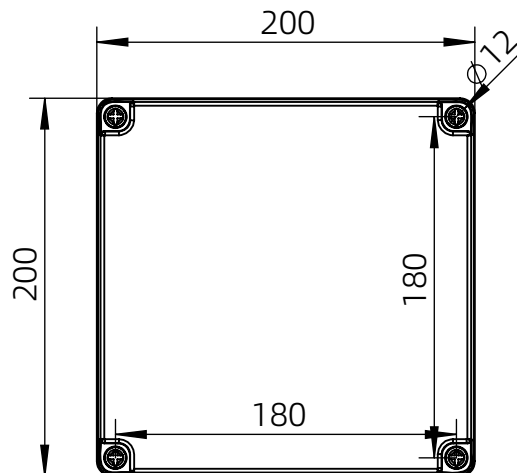

左(Left) 型号 (MODEL) : M3-202013G

右(Right) 型号 (MODEL) : M3-202013T

背面 (Bottom)

长侧边 (Side section)

内部 (INSIDE)

盖子 (Top)

底板 (floor)

短侧边 (Side section)

品牌 (BRAND)	tongou	
型号 (MODEL)	M3-202013G	M3-202013T
材质 (MATERIAL)	ABS	Top:PC Bottom:ABS
防水等级 (LEVEL)	IP67	
尺寸 (SIZE)	200*200*130mm	