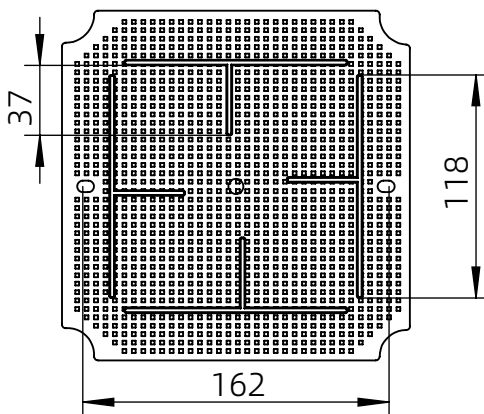

左(Left) 型号 (MODEL) : M3-202013G

右(Right) 型号 (MODEL) : M3-202013T

背面 (Bottom)

长侧边 (Side section)

内部 (INSIDE)

盖子 (Top)

底板 (floor)

短侧边 (Side section)

品牌 (BRAND)	tongou	
型号 (MODEL)	M3-202013G	M3-202013T
材质 (MATERIAL)	ABS	Top:PC Bottom:ABS
防水等级 (LEVEL)	IP67	
尺寸 (SIZE)	200*200*130mm	