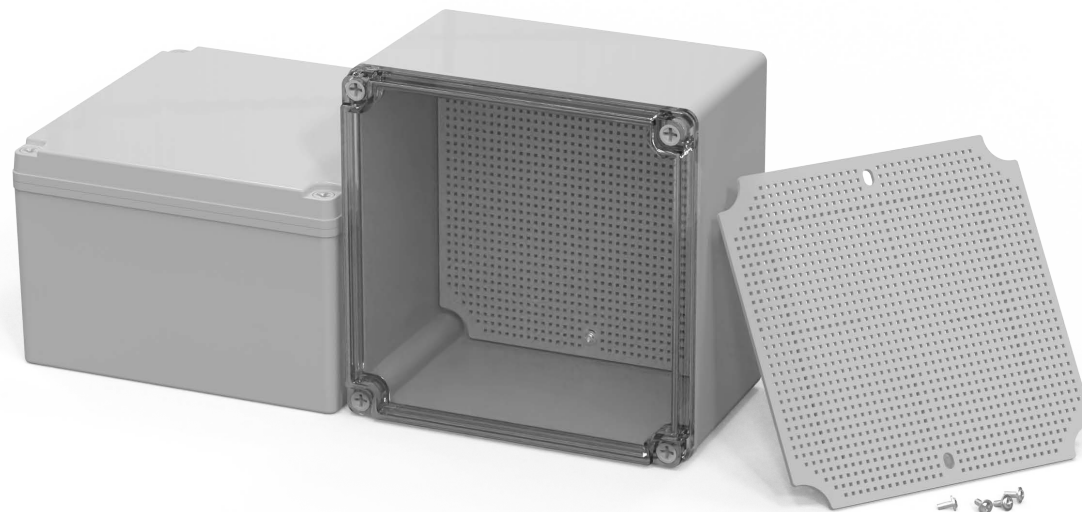

左(Left) 型号 (MODEL) : M3-202013G

右(Right) 型号 (MODEL) : M3-202013T

背面 (Bottom)

长侧边 (Side section)

内部 (INSIDE)

盖子 (Top)

底板 (floor)

短侧边 (Side section)

品牌 (BRAND)	tongou	
型号 (MODEL)	M3-202013G	M3-202013T
材质 (MATERIAL)	ABS	Top:PC Bottom:ABS
防水等级 (LEVEL)	IP67	
尺寸 (SIZE)	200*200*130mm	