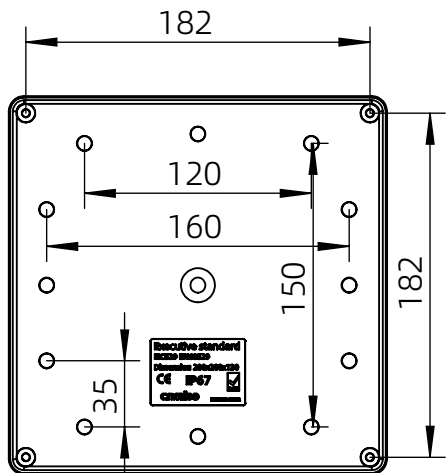

左(Left) 型号 (MODEL) : M3-202013G

右(Right) 型号 (MODEL) : M3-202013T

背面 (Bottom)

长侧边 (Side section)

内部 (INSIDE)

盖子 (Top)

底板 (floor)

短侧边 (Side section)

品牌 (BRAND)	tongou	
型号 (MODEL)	M3-202013G	M3-202013T
材质 (MATERIAL)	ABS	Top:PC Bottom:ABS
防水等级 (LEVEL)	IP67	
尺寸 (SIZE)	200*200*130mm	