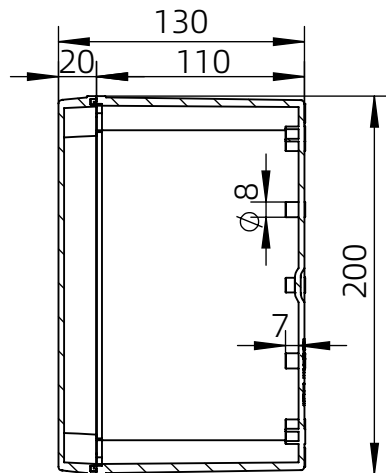

左(Left) 型号 (MODEL) : M3-202013G

右(Right) 型号 (MODEL) : M3-202013T

背面 (Bottom)

长侧边 (Side section)

内部 (INSIDE)

盖子 (Top)

底板 (floor)

短侧边 (Side section)

品牌 (BRAND)	tongou	
型号 (MODEL)	M3-202013G	M3-202013T
材质 (MATERIAL)	ABS	Top:PC Bottom:ABS
防水等级 (LEVEL)	IP67	
尺寸 (SIZE)	200*200*130mm	