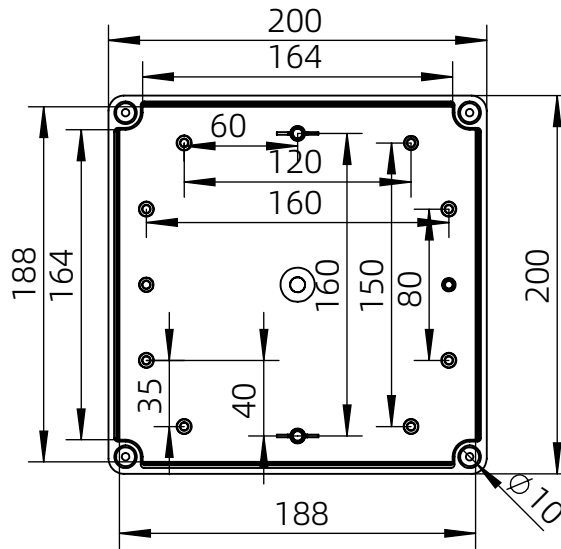

左(Left) 型号 (MODEL) : M3-202013G

右(Right) 型号 (MODEL) : M3-202013T

背面 (Bottom)

长侧边 (Side section)

内部 (INSIDE)

盖子 (Top)

底板 (floor)

短侧边 (Side section)

品牌 (BRAND)	tongou	
型号 (MODEL)	M3-202013G	M3-202013T
材质 (MATERIAL)	ABS	Top:PC Bottom:ABS
防水等级 (LEVEL)	IP67	
尺寸 (SIZE)	200*200*130mm	