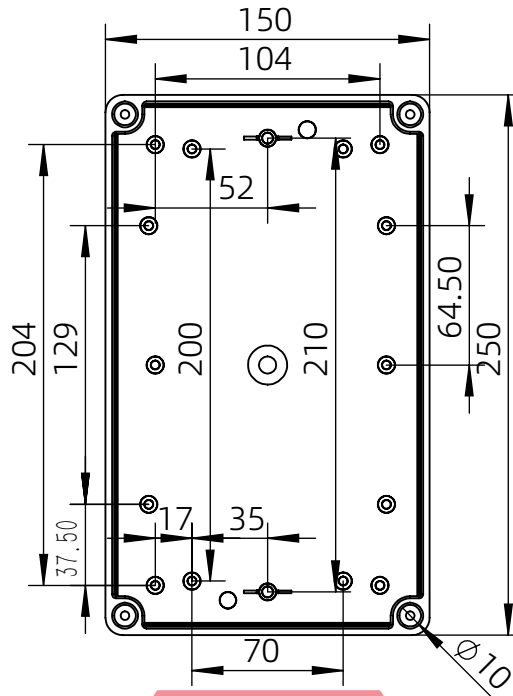

左(Left) 型号 (MODEL) : M3-251513G

右(Right) 型号 (MODEL) : M3-251513T

背面 (Bottom)

长侧边 (Side section)

内部 (INSIDE)

盖子 (Top)

底板 (floor)

短侧边 (Side section)

品牌 (BRAND)	ton <sup>g</sup> ou	
型号 (MODEL)	M3-251513G	M3-251513T
材质 (MATERIAL)	ABS	Top:PC Bottom:ABS
防水等级 (LEVEL)	IP67	
尺寸 (SIZE)	250*150*130mm	