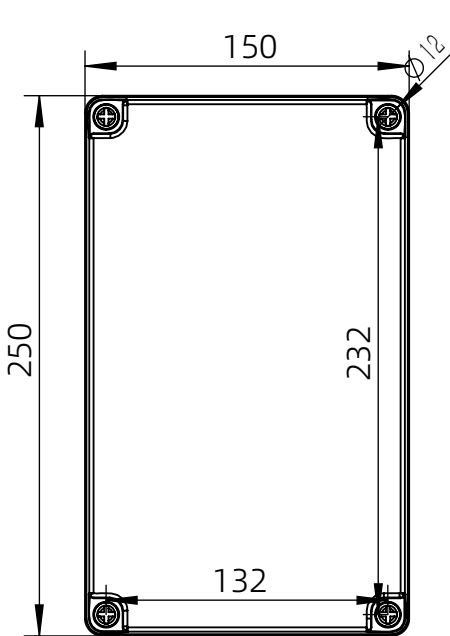

左(Left) 型号 (MODEL) : M3-251513G

右(Right) 型号 (MODEL) : M3-251513T

背面 (Bottom)

长侧边 (Side section)

内部 (INSIDE)

盖子 (Top)

底板 (floor)

短侧边 (Side section)

品牌 (BRAND)	ton <sup>g</sup> ou	
型号 (MODEL)	M3-251513G	M3-251513T
材质 (MATERIAL)	ABS	Top:PC Bottom:ABS
防水等级 (LEVEL)	IP67	
尺寸 (SIZE)	250*150*130mm	