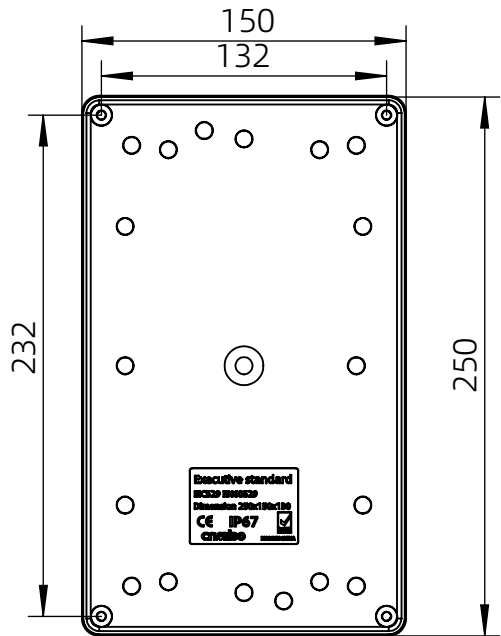

左(Left) 型号 (MODEL) : M3-251513G

右(Right) 型号 (MODEL) : M3-251513T

背面 (Bottom)

长侧边 (Side section)

内部 (INSIDE)

盖子 (Top)

底板 (floor)

短侧边 (Side section)

品牌 (BRAND)	ton <sup>g</sup> ou	
型号 (MODEL)	M3-251513G	M3-251513T
材质 (MATERIAL)	ABS	Top:PC Bottom:ABS
防水等级 (LEVEL)	IP67	
尺寸 (SIZE)	250*150*130mm	