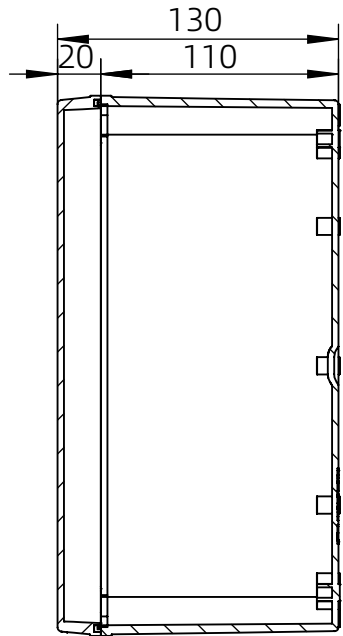

左(Left) 型号 (MODEL) : M3-251513G

右(Right) 型号 (MODEL) : M3-251513T

背面 (Bottom)

长侧边 (Side section)

内部 (INSIDE)

盖子 (Top)

底板 (floor)

短侧边 (Side section)

品牌 (BRAND)	ton <sup>g</sup> ou	
型号 (MODEL)	M3-251513G	M3-251513T
材质 (MATERIAL)	ABS	Top:PC Bottom:ABS
防水等级 (LEVEL)	IP67	
尺寸 (SIZE)	250*150*130mm	