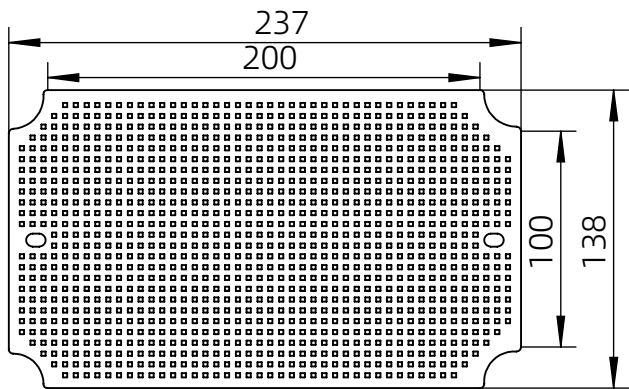

左(Left) 型号 (MODEL) : M3-251513G

右(Right) 型号 (MODEL) : M3-251513T

背面 (Bottom)

长侧边 (Side section)

内部 (INSIDE)

盖子 (Top)

底板 (floor)

短侧边 (Side section)

品牌 (BRAND)	ton <sup>g</sup> ou	
型号 (MODEL)	M3-251513G	M3-251513T
材质 (MATERIAL)	ABS	Top:PC Bottom:ABS
防水等级 (LEVEL)	IP67	
尺寸 (SIZE)	250*150*130mm	