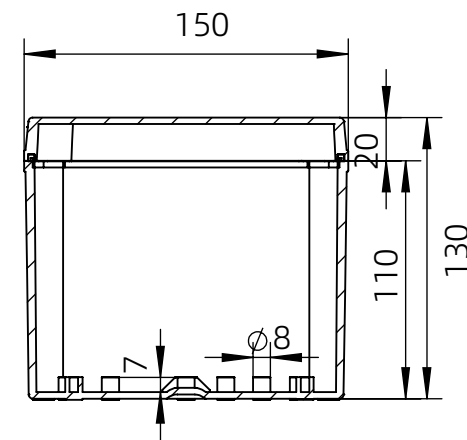

左(Left) 型号 (MODEL) : M3-251513G

右(Right) 型号 (MODEL) : M3-251513T

背面 (Bottom)

长侧边 (Side section)

内部 (INSIDE)

盖子 (Top)

底板 (floor)

短侧边 (Side section)

品牌 (BRAND)	ton <sup>g</sup> ou	
型号 (MODEL)	M3-251513G	M3-251513T
材质 (MATERIAL)	ABS	Top:PC Bottom:ABS
防水等级 (LEVEL)	IP67	
尺寸 (SIZE)	250*150*130mm	