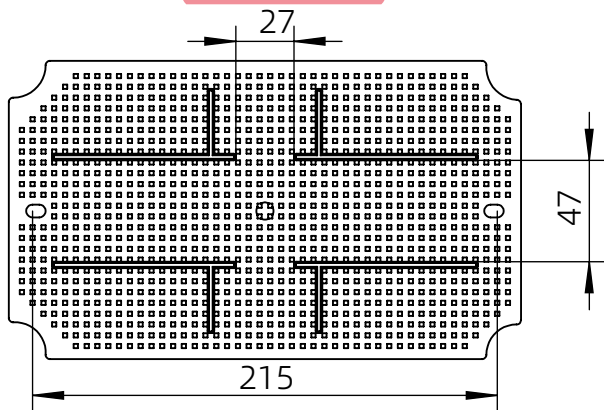

左(Left) 型号 (MODEL) : M3-251513G

右(Right) 型号 (MODEL) : M3-251513T

背面 (Bottom)

长侧边 (Side section)

内部 (INSIDE)

盖子 (Top)

底板 (floor)

短侧边 (Side section)

品牌 (BRAND)	ton <sup>g</sup> ou	
型号 (MODEL)	M3-251513G	M3-251513T
材质 (MATERIAL)	ABS	Top:PC Bottom:ABS
防水等级 (LEVEL)	IP67	
尺寸 (SIZE)	250*150*130mm	