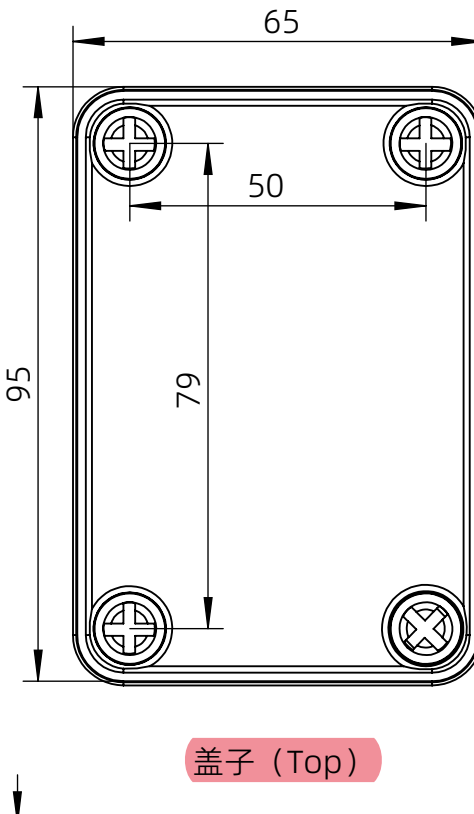

左(Left)型号 (MODEL) : M3-090605G

右(Right)型号 (MODEL) : M3-090605T

品牌 (BRAND)	tongou	
型号 (MODEL)	M3-090605G	M3-090605T
材质 (MATERIAL)	ABS	Top:PC Bottom:ABS
防水等级 (LEVEL)	IP67	
尺寸 (SIZE)	95*65*55mm	