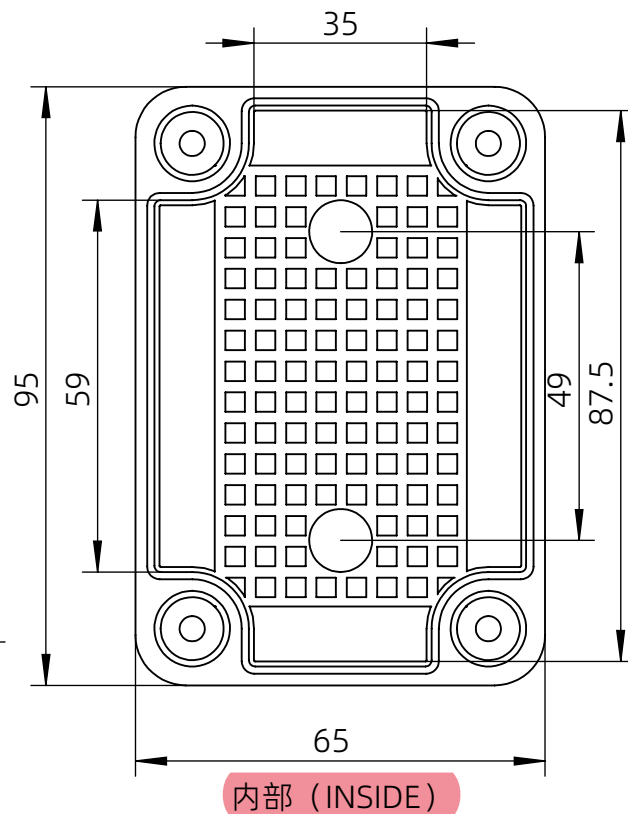

左(Left)型号 (MODEL) : M3-090605G

右(Right)型号 (MODEL) : M3-090605T

品牌 (BRAND)	tongou	
型号 (MODEL)	M3-090605G	M3-090605T
材质 (MATERIAL)	ABS	Top:PC Bottom:ABS
防水等级 (LEVEL)	IP67	
尺寸 (SIZE)	95*65*55mm	