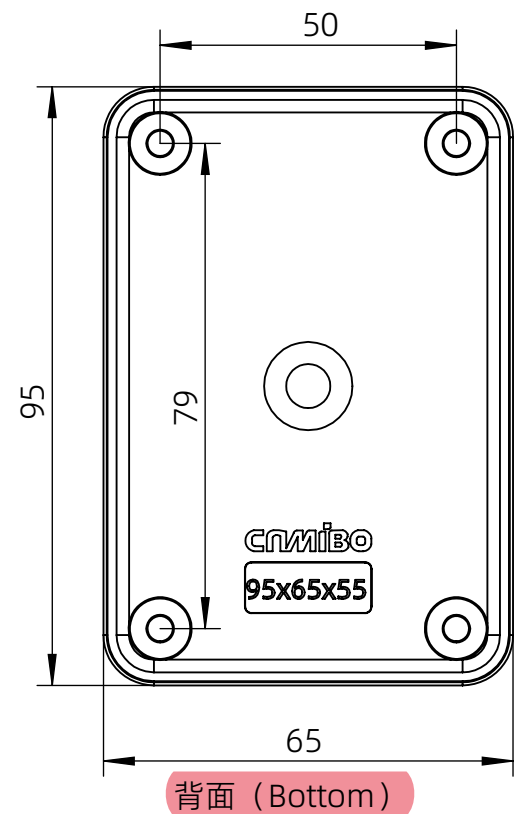

左(Left)型号 (MODEL) : M3-090605G

右(Right)型号 (MODEL) : M3-090605T

品牌 (BRAND)	tongou	
型号 (MODEL)	M3-090605G	M3-090605T
材质 (MATERIAL)	ABS	Top:PC Bottom:ABS
防水等级 (LEVEL)	IP67	
尺寸 (SIZE)	95*65*55mm	