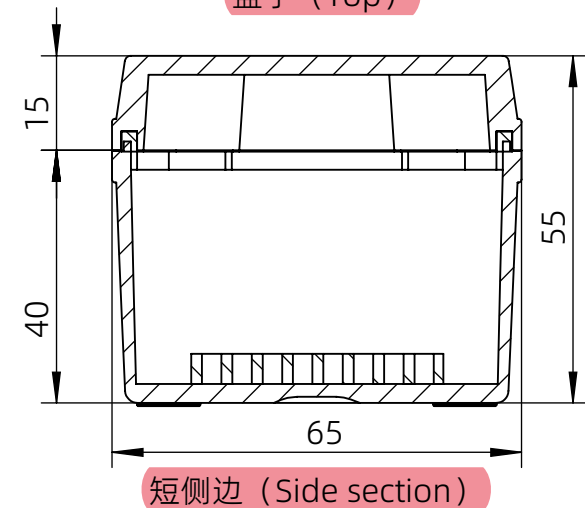

左(Left)型号 (MODEL) : M3-090605G

右(Right)型号 (MODEL) : M3-090605T

品牌 (BRAND)	tongou	
型号 (MODEL)	M3-090605G	M3-090605T
材质 (MATERIAL)	ABS	Top:PC Bottom:ABS
防水等级 (LEVEL)	IP67	
尺寸 (SIZE)	95*65*55mm	