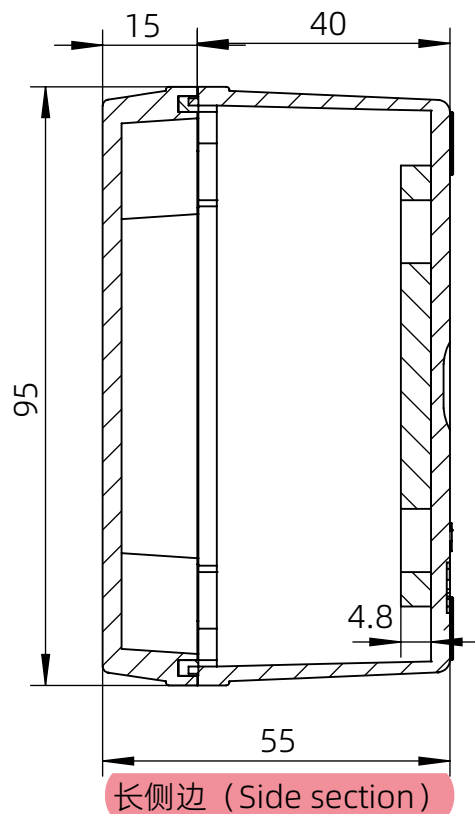

左(Left)型号 (MODEL) : M3-090605G

右(Right)型号 (MODEL) : M3-090605T

品牌 (BRAND)	tongou	
型号 (MODEL)	M3-090605G	M3-090605T
材质 (MATERIAL)	ABS	Top:PC Bottom:ABS
防水等级 (LEVEL)	IP67	
尺寸 (SIZE)	95*65*55mm	