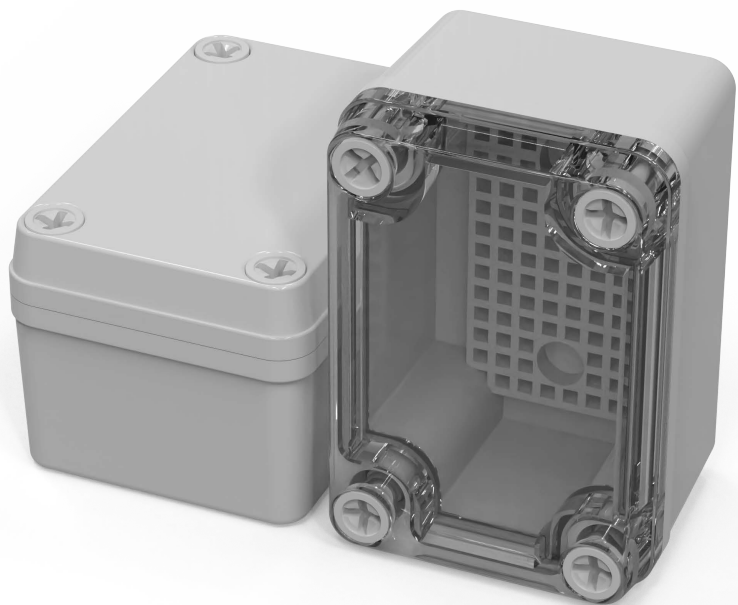

左(Left)型号 (MODEL) : M3-090605G

右(Right)型号 (MODEL) : M3-090605T

品牌 (BRAND)	tongou	
型号 (MODEL)	M3-090605G	M3-090605T
材质 (MATERIAL)	ABS	Top:PC Bottom:ABS
防水等级 (LEVEL)	IP67	
尺寸 (SIZE)	95*65*55mm	