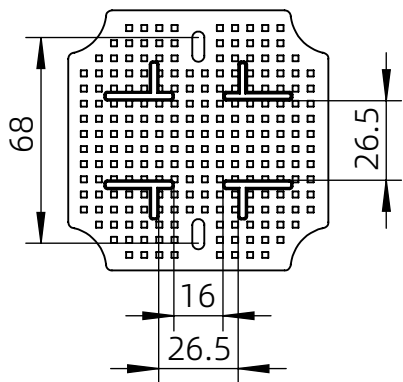

左(Left) 型号 (MODEL) : M3-121210G

右(Right) 型号 (MODEL) : M3-121210T

背面 (Bottom)

左侧边 (Side section)

内部 (INSIDE)

盖子 (Top)

右侧边 (Side section)

底板 (floor)

品牌 (BRAND)	tongou	
型号 (MODEL)	M3-101007G	M3-101007T
材质 (MATERIAL)	ABS	Top:PC Bottom:ABS
防水等级 (LEVEL)	IP67	
尺寸 (SIZE)	100*100*75mm	