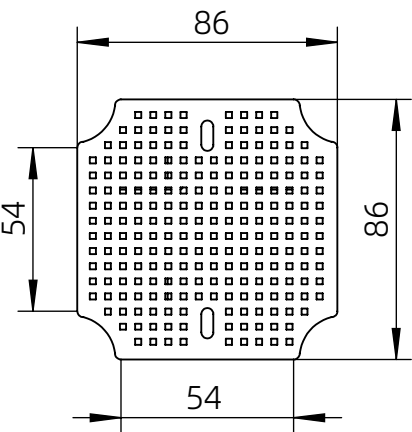

左(Left) 型号 (MODEL) : M3-121210G

右(Right) 型号 (MODEL) : M3-121210T

背面 (Bottom)

左侧边 (Side section)

内部 (INSIDE)

盖子 (Top)

右侧边 (Side section)

底板 (floor)

品牌 (BRAND)	tongou	
型号 (MODEL)	M3-101007G	M3-101007T
材质 (MATERIAL)	ABS	Top:PC Bottom:ABS
防水等级 (LEVEL)	IP67	
尺寸 (SIZE)	100*100*75mm	