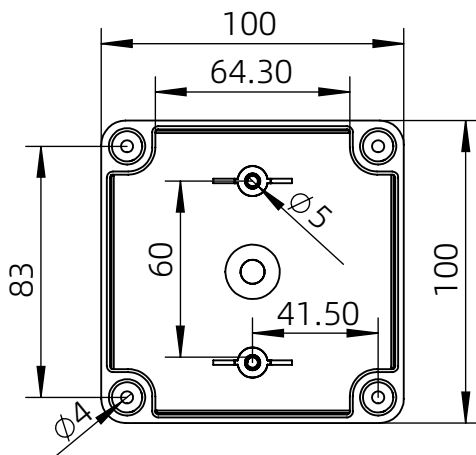

左(Left) 型号 (MODEL) : M3-121210G

右(Right) 型号 (MODEL) : M3-121210T

背面 (Bottom)

左侧边 (Side section)

内部 (INSIDE)

盖子 (Top)

右侧边 (Side section)

底板 (floor)

品牌 (BRAND)	tongou	
型号 (MODEL)	M3-101007G	M3-101007T
材质 (MATERIAL)	ABS	Top:PC Bottom:ABS
防水等级 (LEVEL)	IP67	
尺寸 (SIZE)	100*100*75mm	