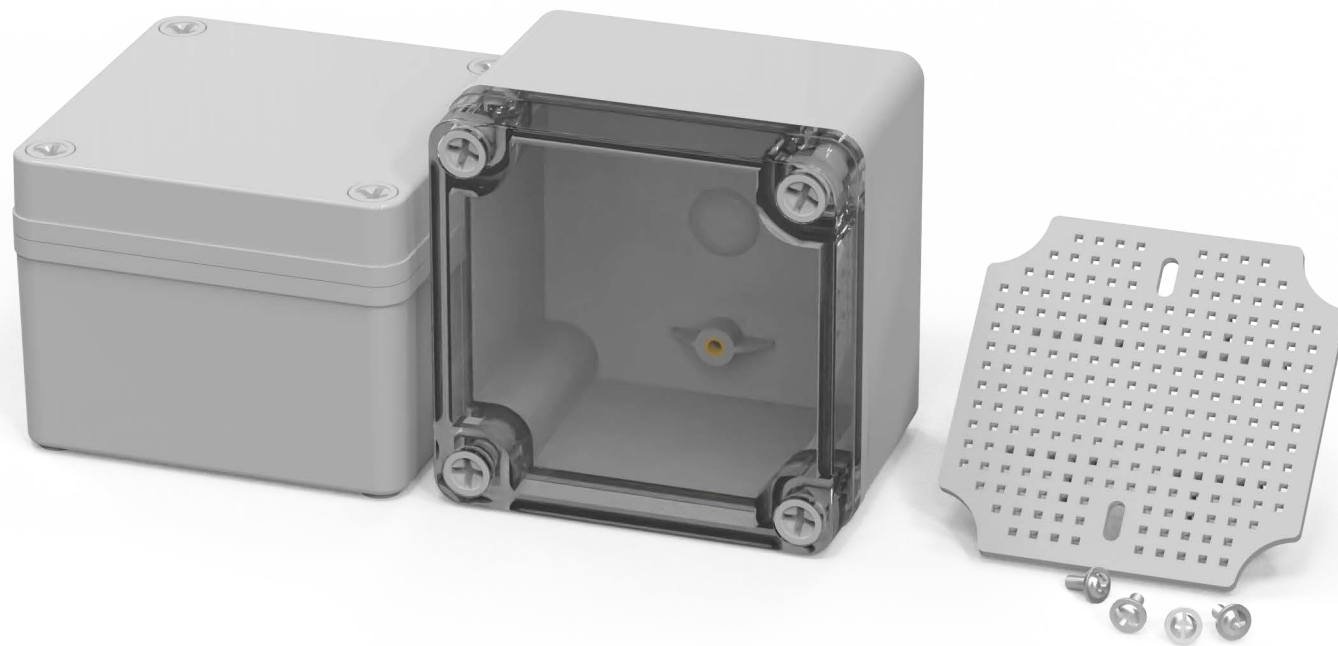

左(Left) 型号 (MODEL) : M3-121210G

右(Right) 型号 (MODEL) : M3-121210T

背面 (Bottom)

左侧边 (Side section)

内部 (INSIDE)

盖子 (Top)

右侧边 (Side section)

底板 (floor)

品牌 (BRAND)	tongou	
型号 (MODEL)	M3-101007G	M3-101007T
材质 (MATERIAL)	ABS	Top:PC Bottom:ABS
防水等级 (LEVEL)	IP67	
尺寸 (SIZE)	100*100*75mm	