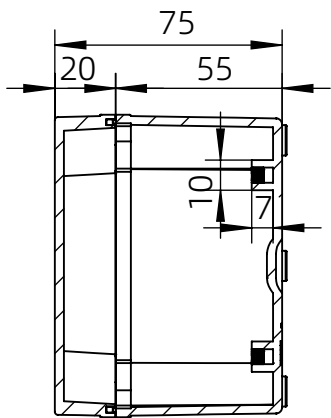

左(Left) 型号 (MODEL) : M3-121210G

右(Right) 型号 (MODEL) : M3-121210T

背面 (Bottom)

左侧边 (Side section)

内部 (INSIDE)

盖子 (Top)

右侧边 (Side section)

底板 (floor)

品牌 (BRAND)	tongou	
型号 (MODEL)	M3-101007G	M3-101007T
材质 (MATERIAL)	ABS	Top:PC Bottom:ABS
防水等级 (LEVEL)	IP67	
尺寸 (SIZE)	100*100*75mm	