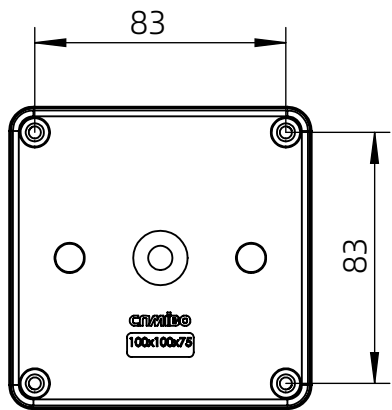

左(Left) 型号 (MODEL) : M3-121210G

右(Right) 型号 (MODEL) : M3-121210T

背面 (Bottom)

左侧边 (Side section)

内部 (INSIDE)

盖子 (Top)

右侧边 (Side section)

底板 (floor)

品牌 (BRAND)	tongou	
型号 (MODEL)	M3-101007G	M3-101007T
材质 (MATERIAL)	ABS	Top:PC Bottom:ABS
防水等级 (LEVEL)	IP67	
尺寸 (SIZE)	100*100*75mm	