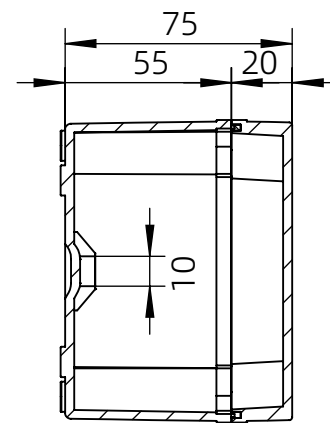

左(Left) 型号 (MODEL) : M3-121210G

右(Right) 型号 (MODEL) : M3-121210T

背面 (Bottom)

左侧边 (Side section)

内部 (INSIDE)

盖子 (Top)

右侧边 (Side section)

底板 (floor)

品牌 (BRAND)	tongou	
型号 (MODEL)	M3-101007G	M3-101007T
材质 (MATERIAL)	ABS	Top:PC Bottom:ABS
防水等级 (LEVEL)	IP67	
尺寸 (SIZE)	100*100*75mm	