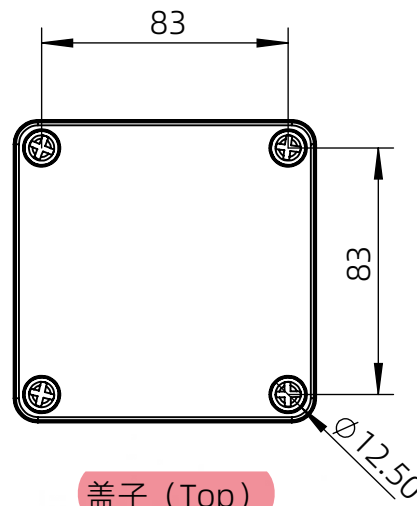

左(Left) 型号 (MODEL) : M3-121210G

右(Right) 型号 (MODEL) : M3-121210T

背面 (Bottom)

左侧边 (Side section)

内部 (INSIDE)

盖子 (Top)

右侧边 (Side section)

底板 (floor)

品牌 (BRAND)	tongou	
型号 (MODEL)	M3-101007G	M3-101007T
材质 (MATERIAL)	ABS	Top:PC Bottom:ABS
防水等级 (LEVEL)	IP67	
尺寸 (SIZE)	100*100*75mm	