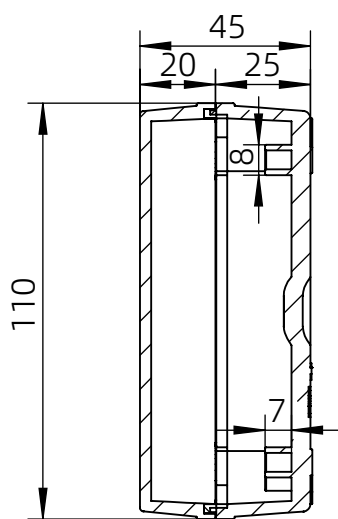

左(Left) 型号 (MODEL) : M3-110804G

右(Right) 型号 (MODEL) : M3-110804T

背面 (Bottom)

长侧边 (Side section)

内部 (INSIDE)

盖子 (Top)

底板 (floor)

短侧边 (Side section)

品牌 (BRAND)	ton ^g ou	
型号 (MODEL)	M3-110804G	M3-110804T
材质 (MATERIAL)	ABS	Top:PC Bottom:ABS
防水等级 (LEVEL)	IP67	
尺寸 (SIZE)	110*80*45mm	