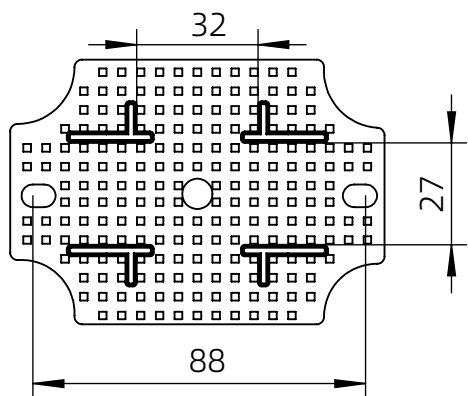

左(Left) 型号 (MODEL) : M3-110804G

右(Right) 型号 (MODEL) : M3-110804T

背面 (Bottom)

长侧边 (Side section)

内部 (INSIDE)

盖子 (Top)

底板 (floor)

短侧边 (Side section)

品牌 (BRAND)	ton ^g ou	
型号 (MODEL)	M3-110804G	M3-110804T
材质 (MATERIAL)	ABS	Top:PC Bottom:ABS
防水等级 (LEVEL)	IP67	
尺寸 (SIZE)	110*80*45mm	