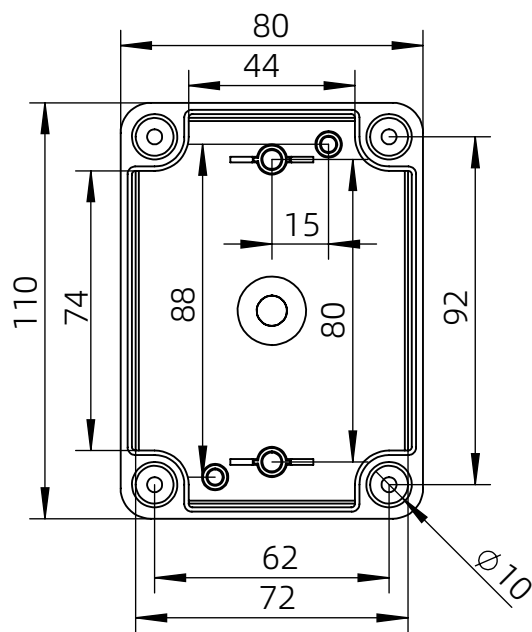

左(Left) 型号 (MODEL) : M3-110804G

右(Right) 型号 (MODEL) : M3-110804T

背面 (Bottom)

长侧边 (Side section)

内部 (INSIDE)

盖子 (Top)

底板 (floor)

短侧边 (Side section)

品牌 (BRAND)	ton ^g ou	
型号 (MODEL)	M3-110804G	M3-110804T
材质 (MATERIAL)	ABS	Top:PC Bottom:ABS
防水等级 (LEVEL)	IP67	
尺寸 (SIZE)	110*80*45mm	