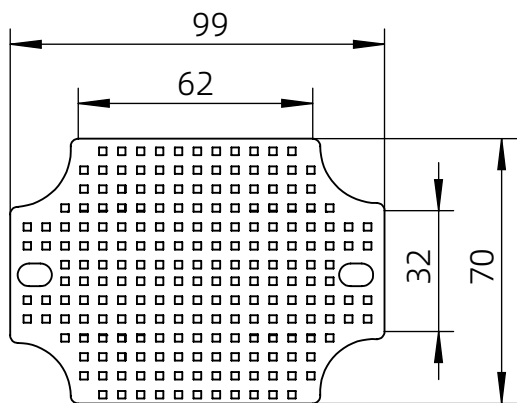

左(Left) 型号 (MODEL) : M3-110804G

右(Right) 型号 (MODEL) : M3-110804T

背面 (Bottom)

长侧边 (Side section)

内部 (INSIDE)

盖子 (Top)

底板 (floor)

短侧边 (Side section)

品牌 (BRAND)	ton ^g ou	
型号 (MODEL)	M3-110804G	M3-110804T
材质 (MATERIAL)	ABS	Top:PC Bottom:ABS
防水等级 (LEVEL)	IP67	
尺寸 (SIZE)	110*80*45mm	