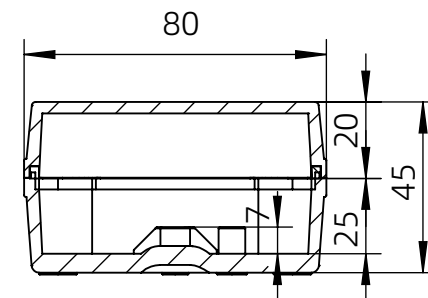

左(Left) 型号 (MODEL) : M3-110804G

右(Right) 型号 (MODEL) : M3-110804T

背面 (Bottom)

长侧边 (Side section)

内部 (INSIDE)

盖子 (Top)

底板 (floor)

短侧边 (Side section)

品牌 (BRAND)	ton ^g ou	
型号 (MODEL)	M3-110804G	M3-110804T
材质 (MATERIAL)	ABS	Top:PC Bottom:ABS
防水等级 (LEVEL)	IP67	
尺寸 (SIZE)	110*80*45mm	