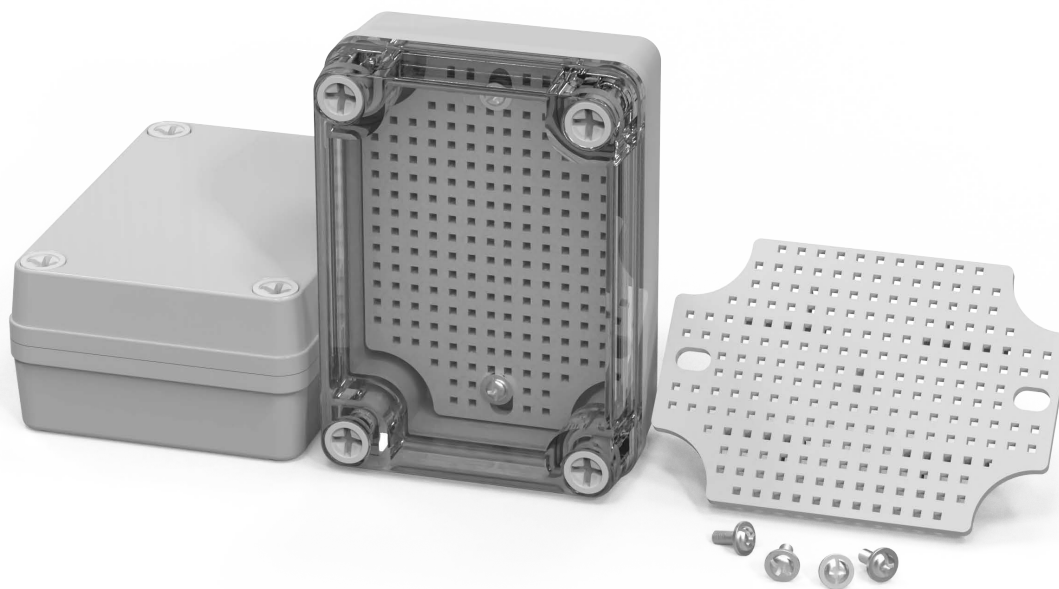

左(Left) 型号 (MODEL) : M3-110804G

右(Right) 型号 (MODEL) : M3-110804T

背面 (Bottom)

长侧边 (Side section)

内部 (INSIDE)

盖子 (Top)

底板 (floor)

短侧边 (Side section)

品牌 (BRAND)	ton ^g ou	
型号 (MODEL)	M3-110804G	M3-110804T
材质 (MATERIAL)	ABS	Top:PC Bottom:ABS
防水等级 (LEVEL)	IP67	
尺寸 (SIZE)	110*80*45mm	