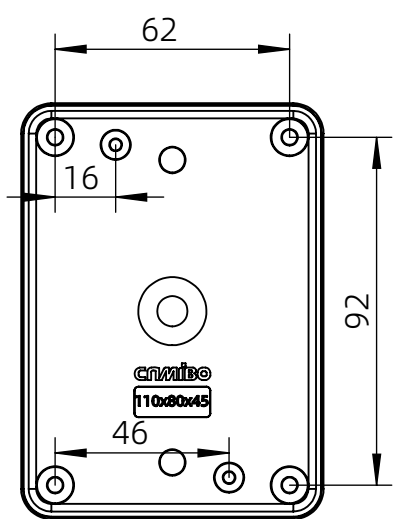

左(Left) 型号 (MODEL) : M3-110804G

右(Right) 型号 (MODEL) : M3-110804T

背面 (Bottom)

长侧边 (Side section)

内部 (INSIDE)

盖子 (Top)

底板 (floor)

短侧边 (Side section)

品牌 (BRAND)	ton ^g ou	
型号 (MODEL)	M3-110804G	M3-110804T
材质 (MATERIAL)	ABS	Top:PC Bottom:ABS
防水等级 (LEVEL)	IP67	
尺寸 (SIZE)	110*80*45mm	