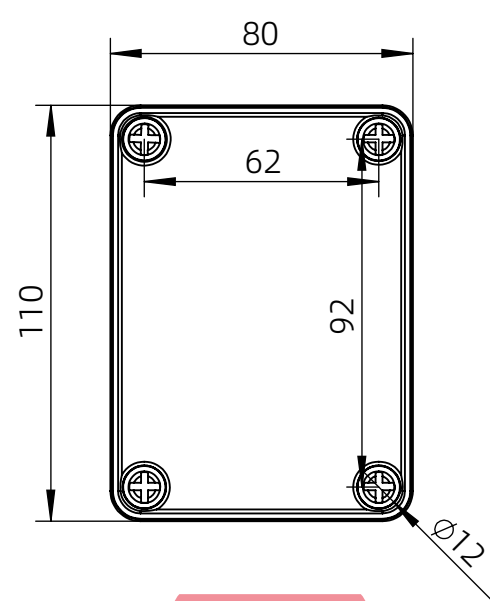

左(Left) 型号 (MODEL) : M3-110804G

右(Right) 型号 (MODEL) : M3-110804T

背面 (Bottom)

长侧边 (Side section)

内部 (INSIDE)

盖子 (Top)

底板 (floor)

短侧边 (Side section)

品牌 (BRAND)	ton ^g ou	
型号 (MODEL)	M3-110804G	M3-110804T
材质 (MATERIAL)	ABS	Top:PC Bottom:ABS
防水等级 (LEVEL)	IP67	
尺寸 (SIZE)	110*80*45mm	