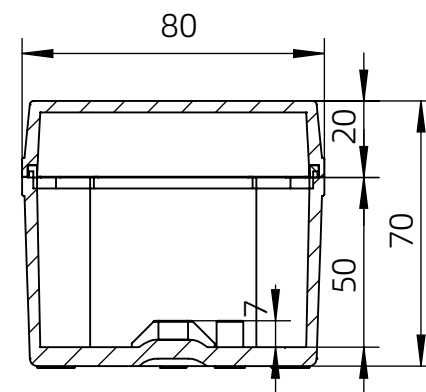

左(Left) 型号 (MODEL) : M3-110807G

右(Right) 型号 (MODEL) : M3-110807T

背面 (Bottom)

长侧边 (Side section)

内部 (INSIDE)

盖子 (Top)

底板 (floor)

短侧边 (Side section)

品牌 (BRAND)	tongou	
型号 (MODEL)	M3-110807G	M3-110807T
材质 (MATERIAL)	ABS	Top:PC Bottom:ABS
防水等级 (LEVEL)	IP67	
尺寸 (SIZE)	110*80*70mm	