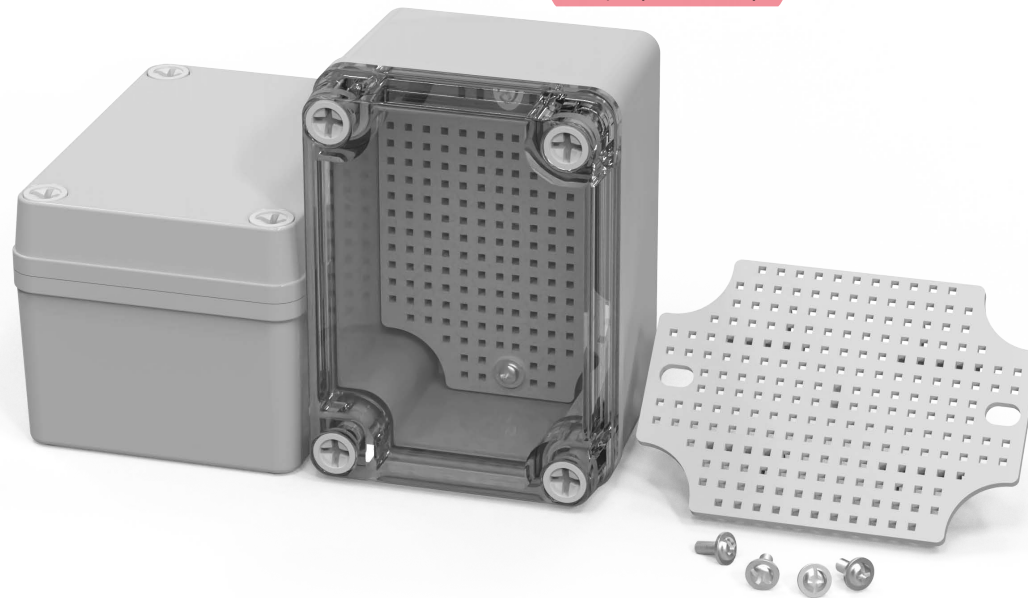

左(Left) 型号 (MODEL) : M3-110807G

右(Right) 型号 (MODEL) : M3-110807T

背面 (Bottom)

长侧边 (Side section)

内部 (INSIDE)

盖子 (Top)

底板 (floor)

短侧边 (Side section)

品牌 (BRAND)	tongou	
型号 (MODEL)	M3-110807G	M3-110807T
材质 (MATERIAL)	ABS	Top:PC Bottom:ABS
防水等级 (LEVEL)	IP67	
尺寸 (SIZE)	110*80*70mm	