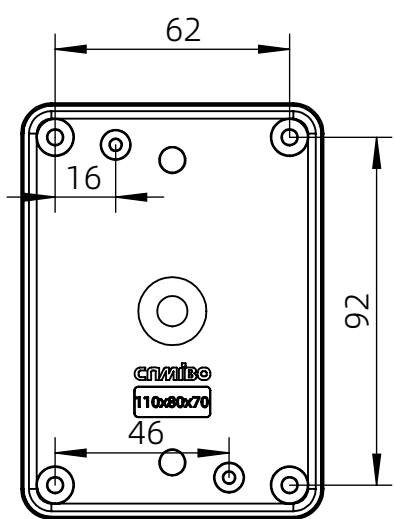

左(Left) 型号 (MODEL) : M3-110807G

右(Right) 型号 (MODEL) : M3-110807T

背面 (Bottom)

长侧边 (Side section)

内部 (INSIDE)

盖子 (Top)

底板 (floor)

短侧边 (Side section)

品牌 (BRAND)	tongou	
型号 (MODEL)	M3-110807G	M3-110807T
材质 (MATERIAL)	ABS	Top:PC Bottom:ABS
防水等级 (LEVEL)	IP67	
尺寸 (SIZE)	110*80*70mm	