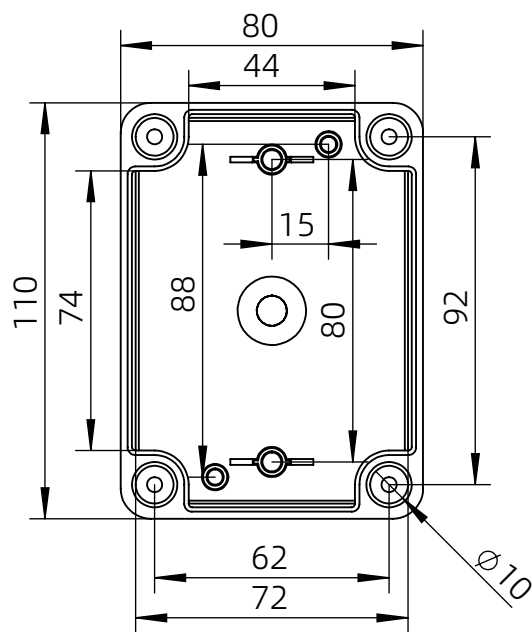

左(Left) 型号 (MODEL) : M3-110807G

右(Right) 型号 (MODEL) : M3-110807T

背面 (Bottom)

长侧边 (Side section)

内部 (INSIDE)

盖子 (Top)

底板 (floor)

短侧边 (Side section)

品牌 (BRAND)	tongou	
型号 (MODEL)	M3-110807G	M3-110807T
材质 (MATERIAL)	ABS	Top:PC Bottom:ABS
防水等级 (LEVEL)	IP67	
尺寸 (SIZE)	110*80*70mm	