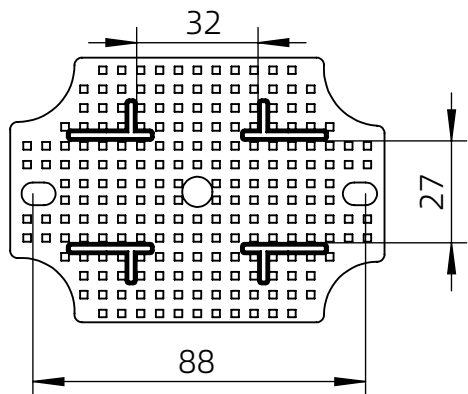

左(Left) 型号 (MODEL) : M3-110807G

右(Right) 型号 (MODEL) : M3-110807T

背面 (Bottom)

长侧边 (Side section)

内部 (INSIDE)

盖子 (Top)

底板 (floor)

短侧边 (Side section)

品牌 (BRAND)	tongou	
型号 (MODEL)	M3-110807G	M3-110807T
材质 (MATERIAL)	ABS	Top:PC Bottom:ABS
防水等级 (LEVEL)	IP67	
尺寸 (SIZE)	110*80*70mm	