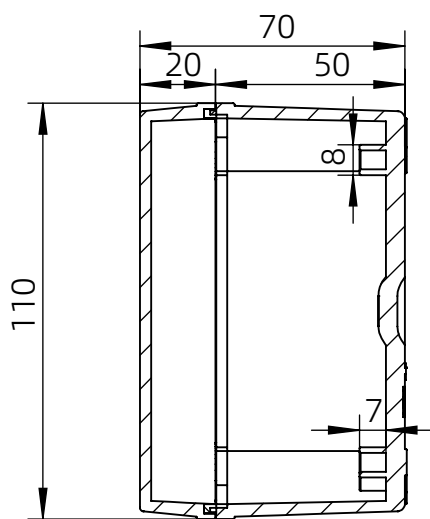

左(Left) 型号 (MODEL) : M3-110807G

右(Right) 型号 (MODEL) : M3-110807T

背面 (Bottom)

长侧边 (Side section)

内部 (INSIDE)

盖子 (Top)

底板 (floor)

短侧边 (Side section)

品牌 (BRAND)	tongou	
型号 (MODEL)	M3-110807G	M3-110807T
材质 (MATERIAL)	ABS	Top:PC Bottom:ABS
防水等级 (LEVEL)	IP67	
尺寸 (SIZE)	110*80*70mm	