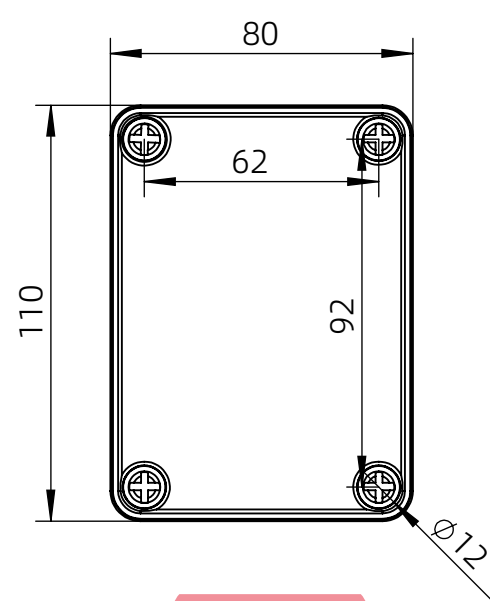

左(Left) 型号 (MODEL) : M3-110807G

右(Right) 型号 (MODEL) : M3-110807T

背面 (Bottom)

长侧边 (Side section)

内部 (INSIDE)

盖子 (Top)

底板 (floor)

短侧边 (Side section)

品牌 (BRAND)	tongou	
型号 (MODEL)	M3-110807G	M3-110807T
材质 (MATERIAL)	ABS	Top:PC Bottom:ABS
防水等级 (LEVEL)	IP67	
尺寸 (SIZE)	110*80*70mm	