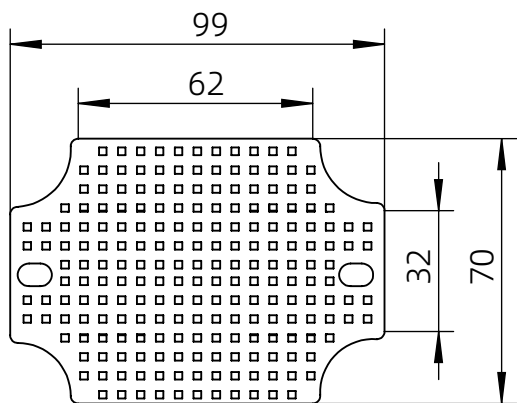

左(Left) 型号 (MODEL) : M3-110807G

右(Right) 型号 (MODEL) : M3-110807T

背面 (Bottom)

长侧边 (Side section)

内部 (INSIDE)

盖子 (Top)

底板 (floor)

短侧边 (Side section)

品牌 (BRAND)	tongou	
型号 (MODEL)	M3-110807G	M3-110807T
材质 (MATERIAL)	ABS	Top:PC Bottom:ABS
防水等级 (LEVEL)	IP67	
尺寸 (SIZE)	110*80*70mm	