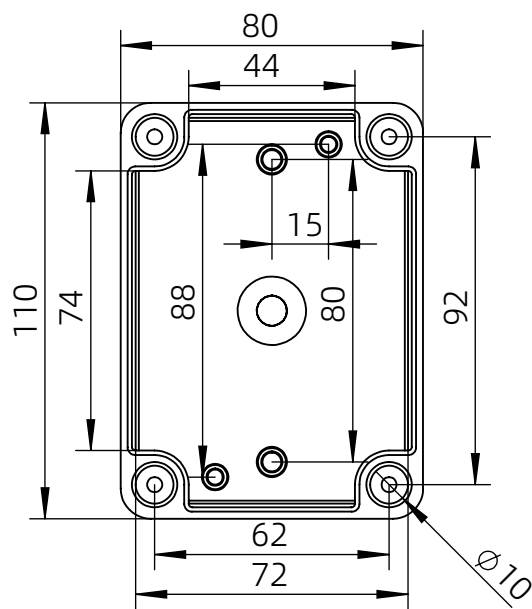

左(Left) 型号 (MODEL) : M3-110808G

右(Right) 型号 (MODEL) : M3-110808T

背面 (Bottom)

长侧边 (Side section)

内部 (INSIDE)

盖子 (Top)

底板 (floor)

短侧边 (Side section)

品牌 (BRAND)	tongou	
型号 (MODEL)	M3-110808G	M3-110808T
材质 (MATERIAL)	ABS	Top:PC Bottom:ABS
防水等级 (LEVEL)	IP67	
尺寸 (SIZE)	110*80*85mm	