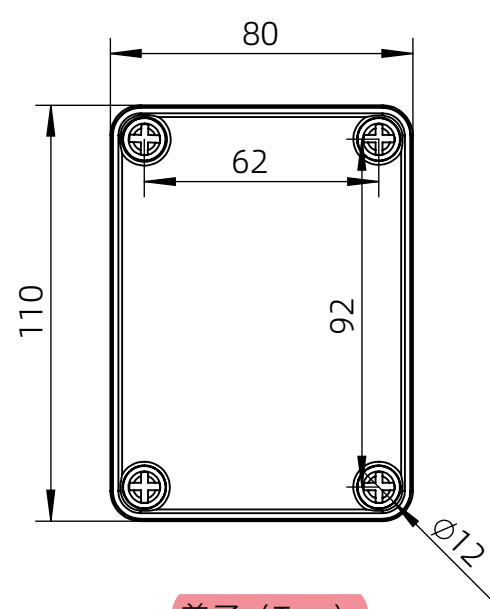

左(Left) 型号 (MODEL) : M3-110808G

右(Right) 型号 (MODEL) : M3-110808T

背面 (Bottom)

长侧边 (Side section)

内部 (INSIDE)

盖子 (Top)

底板 (floor)

短侧边 (Side section)

品牌 (BRAND)	tongou	
型号 (MODEL)	M3-110808G	M3-110808T
材质 (MATERIAL)	ABS	Top:PC Bottom:ABS
防水等级 (LEVEL)	IP67	
尺寸 (SIZE)	110*80*85mm	