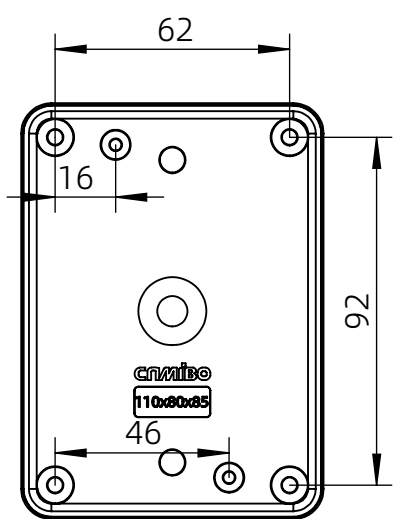

左(Left) 型号 (MODEL) : M3-110808G

右(Right) 型号 (MODEL) : M3-110808T

背面 (Bottom)

长侧边 (Side section)

内部 (INSIDE)

盖子 (Top)

底板 (floor)

短侧边 (Side section)

品牌 (BRAND)	tongou	
型号 (MODEL)	M3-110808G	M3-110808T
材质 (MATERIAL)	ABS	Top:PC Bottom:ABS
防水等级 (LEVEL)	IP67	
尺寸 (SIZE)	110*80*85mm	