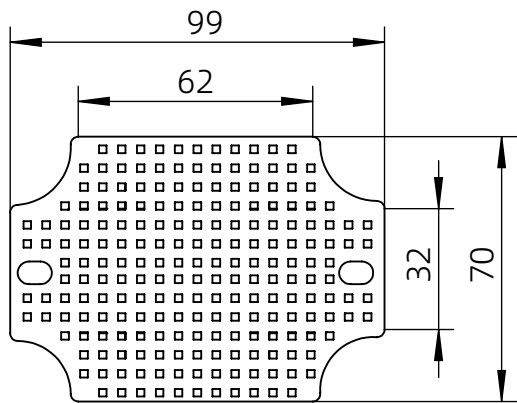

左(Left) 型号 (MODEL) : M3-110808G

右(Right) 型号 (MODEL) : M3-110808T

背面 (Bottom)

长侧边 (Side section)

内部 (INSIDE)

盖子 (Top)

底板 (floor)

短侧边 (Side section)

品牌 (BRAND)	tongou	
型号 (MODEL)	M3-110808G	M3-110808T
材质 (MATERIAL)	ABS	Top:PC Bottom:ABS
防水等级 (LEVEL)	IP67	
尺寸 (SIZE)	110*80*85mm	