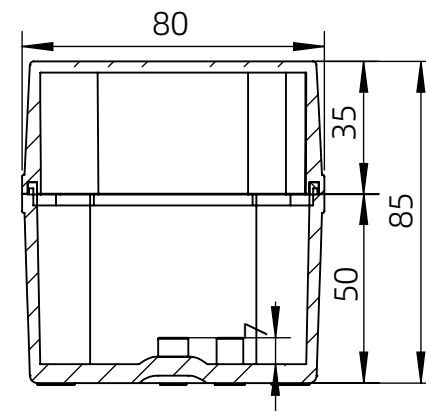

左(Left) 型号 (MODEL) : M3-110808G

右(Right) 型号 (MODEL) : M3-110808T

背面 (Bottom)

长侧边 (Side section)

内部 (INSIDE)

盖子 (Top)

底板 (floor)

短侧边 (Side section)

品牌 (BRAND)	tongou	
型号 (MODEL)	M3-110808G	M3-110808T
材质 (MATERIAL)	ABS	Top:PC Bottom:ABS
防水等级 (LEVEL)	IP67	
尺寸 (SIZE)	110*80*85mm	