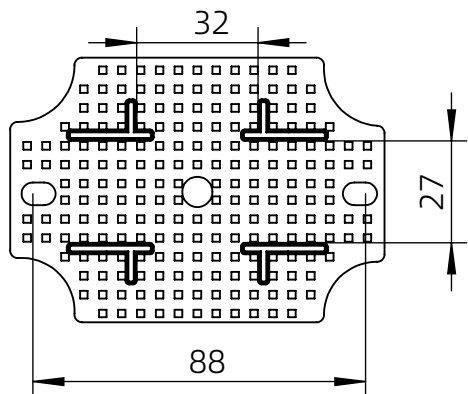

左(Left) 型号 (MODEL) : M3-110808G

右(Right) 型号 (MODEL) : M3-110808T

背面 (Bottom)

长侧边 (Side section)

内部 (INSIDE)

盖子 (Top)

底板 (floor)

短侧边 (Side section)

品牌 (BRAND)	tongou	
型号 (MODEL)	M3-110808G	M3-110808T
材质 (MATERIAL)	ABS	Top:PC Bottom:ABS
防水等级 (LEVEL)	IP67	
尺寸 (SIZE)	110*80*85mm	