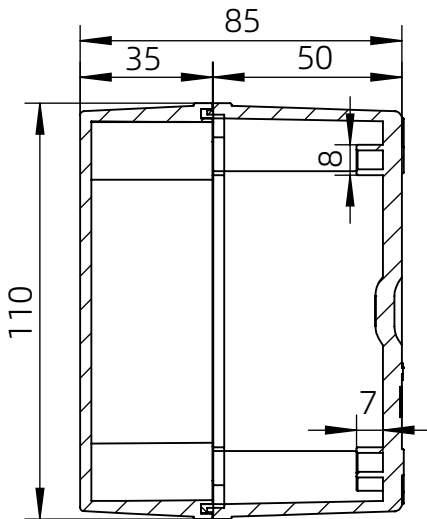

左(Left) 型号 (MODEL) : M3-110808G

右(Right) 型号 (MODEL) : M3-110808T

背面 (Bottom)

长侧边 (Side section)

内部 (INSIDE)

盖子 (Top)

底板 (floor)

短侧边 (Side section)

品牌 (BRAND)	tongou	
型号 (MODEL)	M3-110808G	M3-110808T
材质 (MATERIAL)	ABS	Top:PC Bottom:ABS
防水等级 (LEVEL)	IP67	
尺寸 (SIZE)	110*80*85mm	