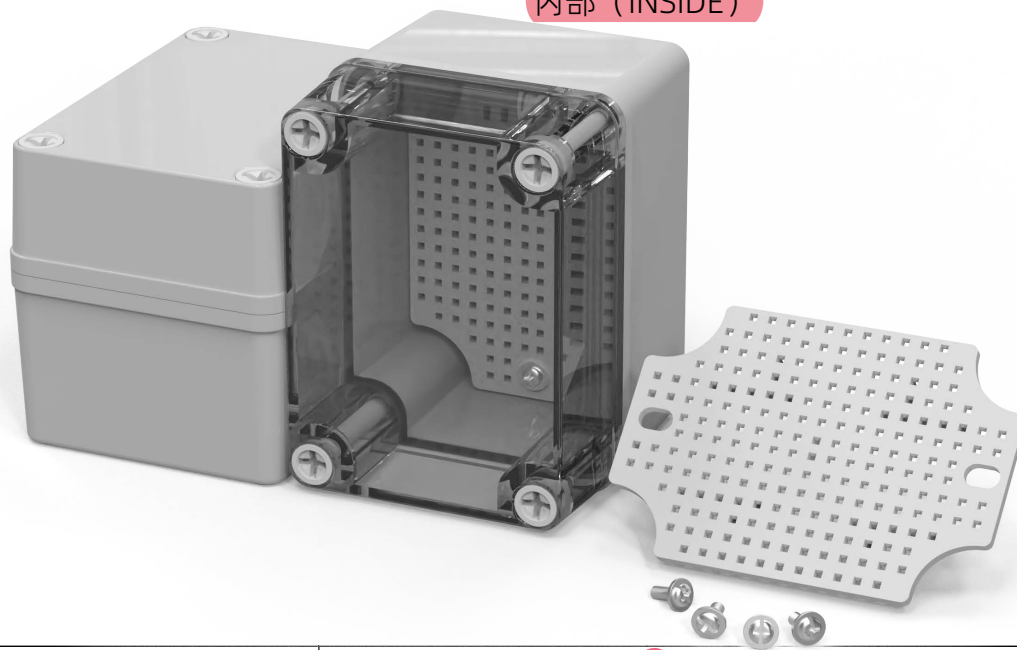

左(Left) 型号 (MODEL) : M3-110808G

右(Right) 型号 (MODEL) : M3-110808T

背面 (Bottom)

长侧边 (Side section)

内部 (INSIDE)

盖子 (Top)

底板 (floor)

短侧边 (Side section)

品牌 (BRAND)	tongou	
型号 (MODEL)	M3-110808G	M3-110808T
材质 (MATERIAL)	ABS	Top:PC Bottom:ABS
防水等级 (LEVEL)	IP67	
尺寸 (SIZE)	110*80*85mm	