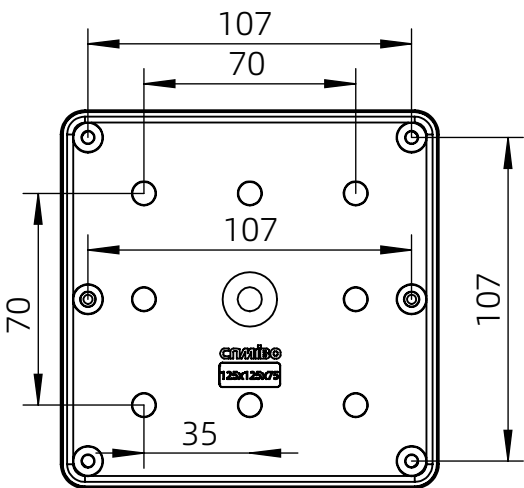

左(Left) 型号 (MODEL) : M3-121207G

右(Right) 型号 (MODEL) : M3-121207T

背面 (Bottom)

长侧边 (Side section)

内部 (INSIDE)

盖子 (Top)

底板 (floor)

短侧边 (Side section)

品牌 (BRAND)	tongou	
型号 (MODEL)	M3-121207G	M3-121207T
材质 (MATERIAL)	ABS	Top:PC Bottom:ABS
防水等级 (LEVEL)	IP67	
尺寸 (SIZE)	125*125*75mm	