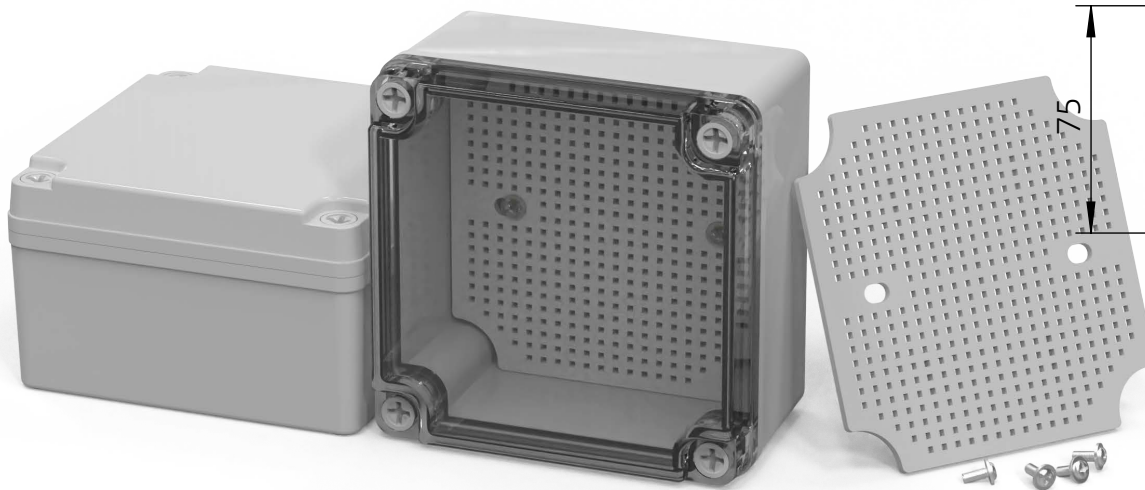

左(Left) 型号 (MODEL) : M3-121207G

右(Right) 型号 (MODEL) : M3-121207T

背面 (Bottom)

长侧边 (Side section)

内部 (INSIDE)

盖子 (Top)

底板 (floor)

短侧边 (Side section)

品牌 (BRAND)	tongou	
型号 (MODEL)	M3-121207G	M3-121207T
材质 (MATERIAL)	ABS	Top:PC Bottom:ABS
防水等级 (LEVEL)	IP67	
尺寸 (SIZE)	125*125*75mm	