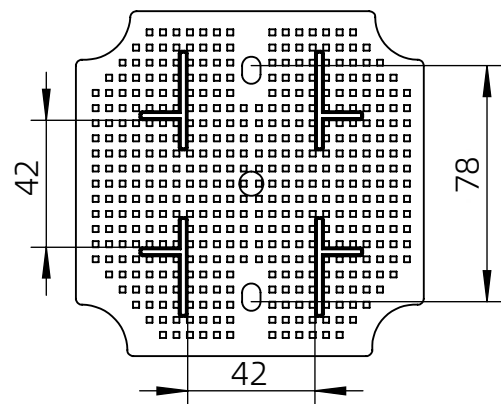

左(Left) 型号 (MODEL) : M3-121207G

右(Right) 型号 (MODEL) : M3-121207T

背面 (Bottom)

长侧边 (Side section)

内部 (INSIDE)

盖子 (Top)

底板 (floor)

短侧边 (Side section)

品牌 (BRAND)	tongou	
型号 (MODEL)	M3-121207G	M3-121207T
材质 (MATERIAL)	ABS	Top:PC Bottom:ABS
防水等级 (LEVEL)	IP67	
尺寸 (SIZE)	125*125*75mm	