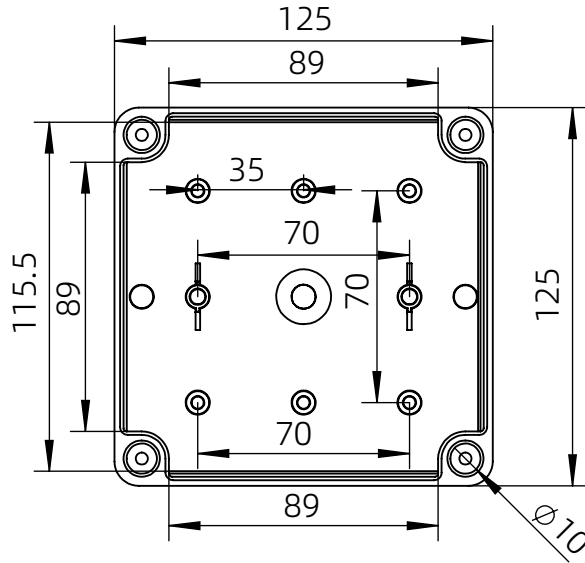

左(Left) 型号 (MODEL) : M3-121207G

右(Right) 型号 (MODEL) : M3-121207T

背面 (Bottom)

长侧边 (Side section)

内部 (INSIDE)

盖子 (Top)

底板 (floor)

短侧边 (Side section)

品牌 (BRAND)	tongou	
型号 (MODEL)	M3-121207G	M3-121207T
材质 (MATERIAL)	ABS	Top:PC Bottom:ABS
防水等级 (LEVEL)	IP67	
尺寸 (SIZE)	125*125*75mm	