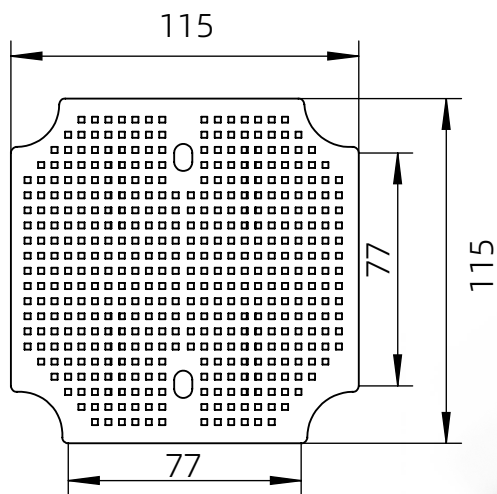

左(Left) 型号 (MODEL) : M3-121207G

右(Right) 型号 (MODEL) : M3-121207T

背面 (Bottom)

长侧边 (Side section)

内部 (INSIDE)

盖子 (Top)

底板 (floor)

短侧边 (Side section)

品牌 (BRAND)	tongou	
型号 (MODEL)	M3-121207G	M3-121207T
材质 (MATERIAL)	ABS	Top:PC Bottom:ABS
防水等级 (LEVEL)	IP67	
尺寸 (SIZE)	125*125*75mm	