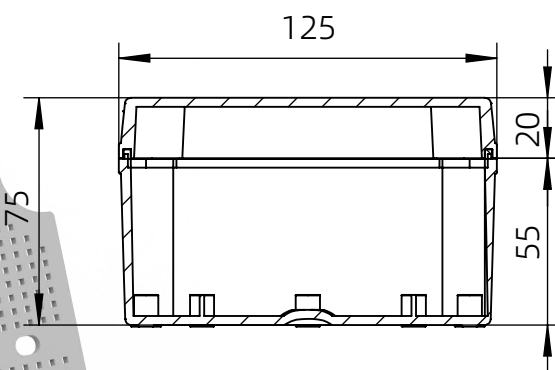

左(Left) 型号 (MODEL) : M3-121207G

右(Right) 型号 (MODEL) : M3-121207T

背面 (Bottom)

长侧边 (Side section)

内部 (INSIDE)

盖子 (Top)

底板 (floor)

短侧边 (Side section)

品牌 (BRAND)	tongou	
型号 (MODEL)	M3-121207G	M3-121207T
材质 (MATERIAL)	ABS	Top:PC Bottom:ABS
防水等级 (LEVEL)	IP67	
尺寸 (SIZE)	125*125*75mm	