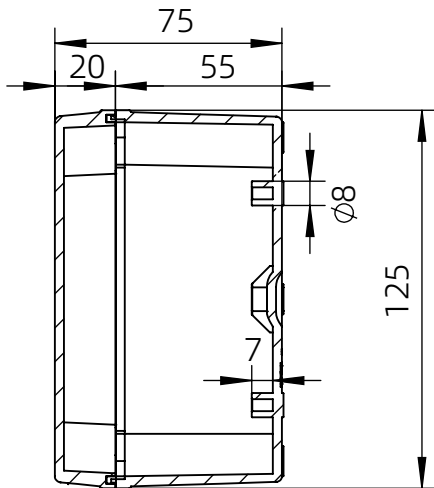

左(Left) 型号 (MODEL) : M3-121207G

右(Right) 型号 (MODEL) : M3-121207T

背面 (Bottom)

长侧边 (Side section)

内部 (INSIDE)

盖子 (Top)

底板 (floor)

短侧边 (Side section)

品牌 (BRAND)	tongou	
型号 (MODEL)	M3-121207G	M3-121207T
材质 (MATERIAL)	ABS	Top:PC Bottom:ABS
防水等级 (LEVEL)	IP67	
尺寸 (SIZE)	125*125*75mm	