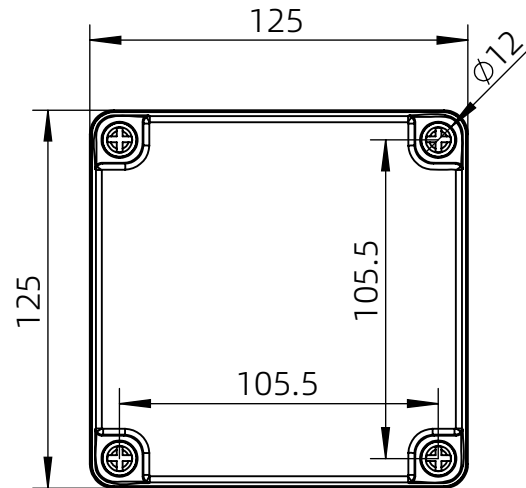

左(Left) 型号 (MODEL) : M3-121207G

右(Right) 型号 (MODEL) : M3-121207T

背面 (Bottom)

长侧边 (Side section)

内部 (INSIDE)

盖子 (Top)

底板 (floor)

短侧边 (Side section)

品牌 (BRAND)	tongou	
型号 (MODEL)	M3-121207G	M3-121207T
材质 (MATERIAL)	ABS	Top:PC Bottom:ABS
防水等级 (LEVEL)	IP67	
尺寸 (SIZE)	125*125*75mm	