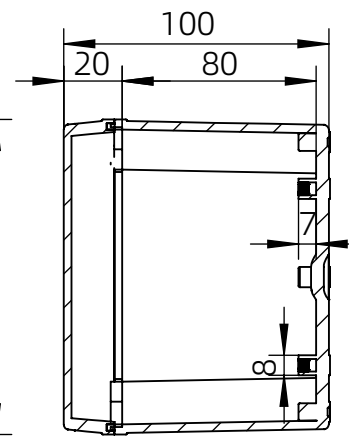

左(Left) 型号 (MODEL) : M3-121210G

右(Right) 型号 (MODEL) : M3-121210T

背面 (Bottom)

左侧边 (Side section)

内部 (INSIDE)

盖子 (Top)

右侧边 (Side section)

底板 (floor)

品牌 (BRAND)	tongou	
型号 (MODEL)	M3-121210G	M3-121210T
材质 (MATERIAL)	ABS	Top:PC Bottom:ABS
防水等级 (LEVEL)	IP67	
尺寸 (SIZE)	125*125*100mm	