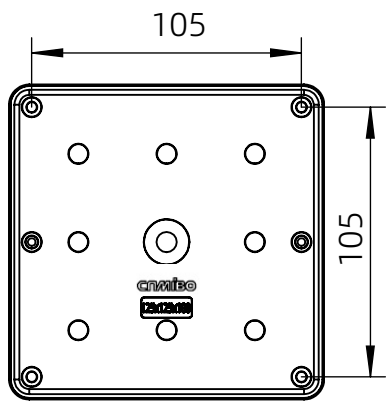

左(Left) 型号 (MODEL) : M3-121210G

右(Right) 型号 (MODEL) : M3-121210T

背面 (Bottom)

左侧边 (Side section)

内部 (INSIDE)

盖子 (Top)

右侧边 (Side section)

底板 (floor)

品牌 (BRAND)	tongou	
型号 (MODEL)	M3-121210G	M3-121210T
材质 (MATERIAL)	ABS	Top:PC Bottom:ABS
防水等级 (LEVEL)	IP67	
尺寸 (SIZE)	125*125*100mm	