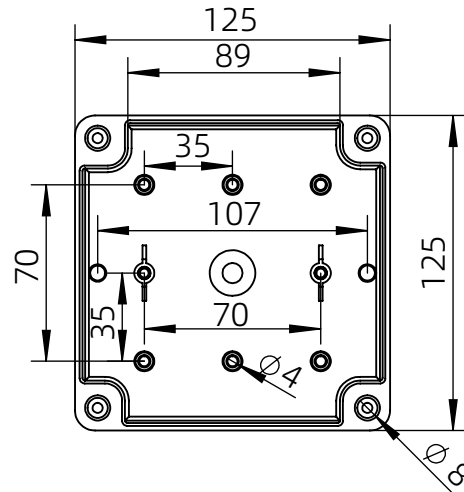

左(Left) 型号 (MODEL) : M3-121210G

右(Right) 型号 (MODEL) : M3-121210T

背面 (Bottom)

左侧边 (Side section)

内部 (INSIDE)

盖子 (Top)

右侧边 (Side section)

底板 (floor)

品牌 (BRAND)	tongou	
型号 (MODEL)	M3-121210G	M3-121210T
材质 (MATERIAL)	ABS	Top:PC Bottom:ABS
防水等级 (LEVEL)	IP67	
尺寸 (SIZE)	125*125*100mm	