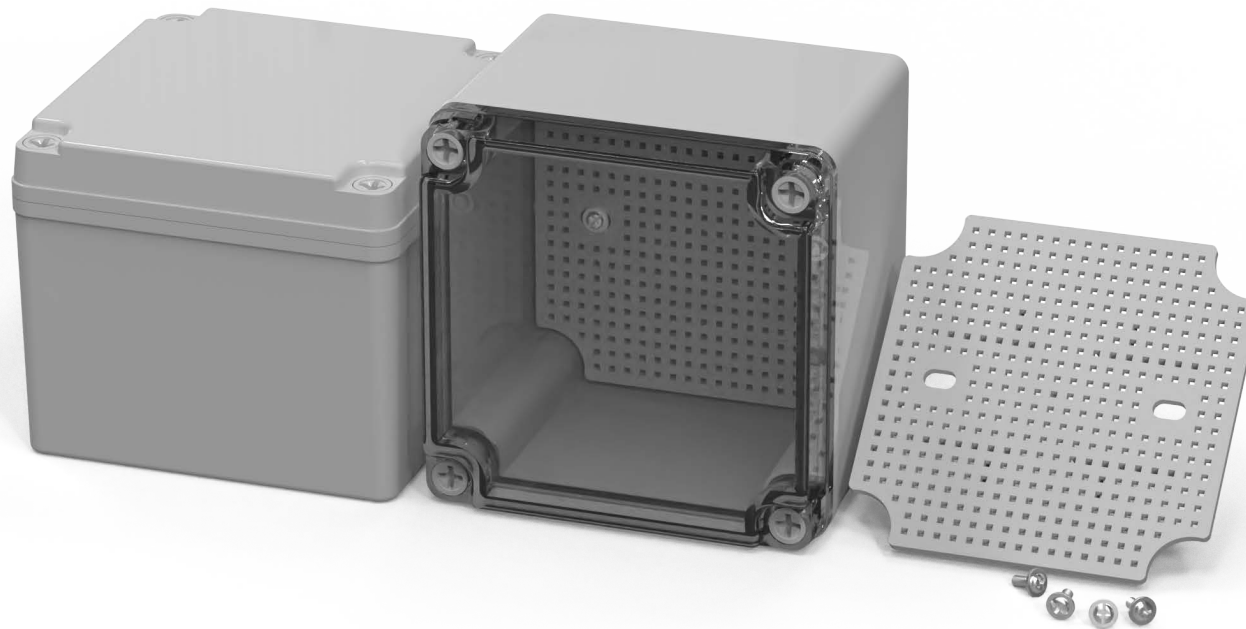

左(Left) 型号 (MODEL) : M3-121210G

右(Right) 型号 (MODEL) : M3-121210T

背面 (Bottom)

左侧边 (Side section)

内部 (INSIDE)

盖子 (Top)

右侧边 (Side section)

底板 (floor)

品牌 (BRAND)	tongou	
型号 (MODEL)	M3-121210G	M3-121210T
材质 (MATERIAL)	ABS	Top:PC Bottom:ABS
防水等级 (LEVEL)	IP67	
尺寸 (SIZE)	125*125*100mm	