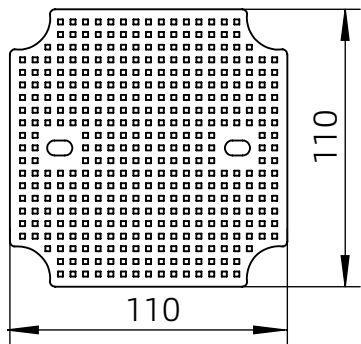

左(Left) 型号 (MODEL) : M3-121210G

右(Right) 型号 (MODEL) : M3-121210T

背面 (Bottom)

左侧边 (Side section)

内部 (INSIDE)

盖子 (Top)

右侧边 (Side section)

底板 (floor)

品牌 (BRAND)	tongou	
型号 (MODEL)	M3-121210G	M3-121210T
材质 (MATERIAL)	ABS	Top:PC Bottom:ABS
防水等级 (LEVEL)	IP67	
尺寸 (SIZE)	125*125*100mm	