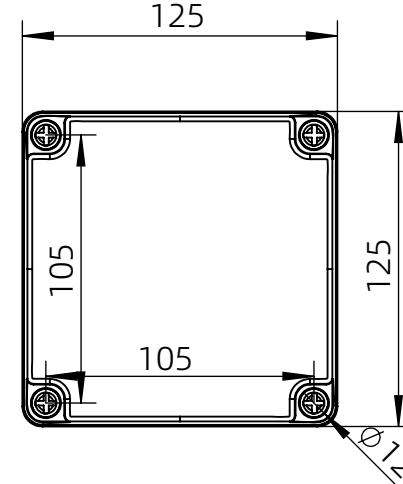

左(Left) 型号 (MODEL) : M3-121210G

右(Right) 型号 (MODEL) : M3-121210T

背面 (Bottom)

左侧边 (Side section)

内部 (INSIDE)

盖子 (Top)

右侧边 (Side section)

底板 (floor)

品牌 (BRAND)	tongou	
型号 (MODEL)	M3-121210G	M3-121210T
材质 (MATERIAL)	ABS	Top:PC Bottom:ABS
防水等级 (LEVEL)	IP67	
尺寸 (SIZE)	125*125*100mm	