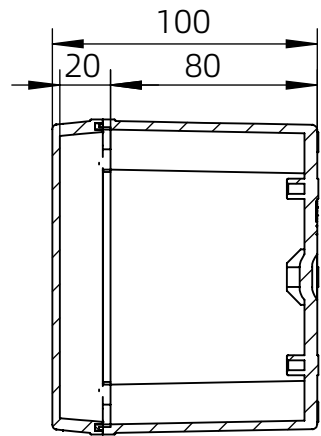

左(Left) 型号 (MODEL) : M3-121210G

右(Right) 型号 (MODEL) : M3-121210T

背面 (Bottom)

左侧边 (Side section)

内部 (INSIDE)

盖子 (Top)

右侧边 (Side section)

底板 (floor)

品牌 (BRAND)	tongou	
型号 (MODEL)	M3-121210G	M3-121210T
材质 (MATERIAL)	ABS	Top:PC Bottom:ABS
防水等级 (LEVEL)	IP67	
尺寸 (SIZE)	125*125*100mm	