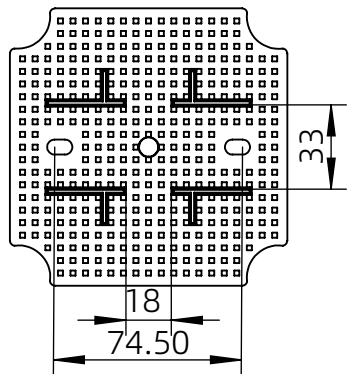

左(Left) 型号 (MODEL) : M3-121210G

右(Right) 型号 (MODEL) : M3-121210T

背面 (Bottom)

左侧边 (Side section)

内部 (INSIDE)

盖子 (Top)

右侧边 (Side section)

底板 (floor)

品牌 (BRAND)	tongou	
型号 (MODEL)	M3-121210G	M3-121210T
材质 (MATERIAL)	ABS	Top:PC Bottom:ABS
防水等级 (LEVEL)	IP67	
尺寸 (SIZE)	125*125*100mm	