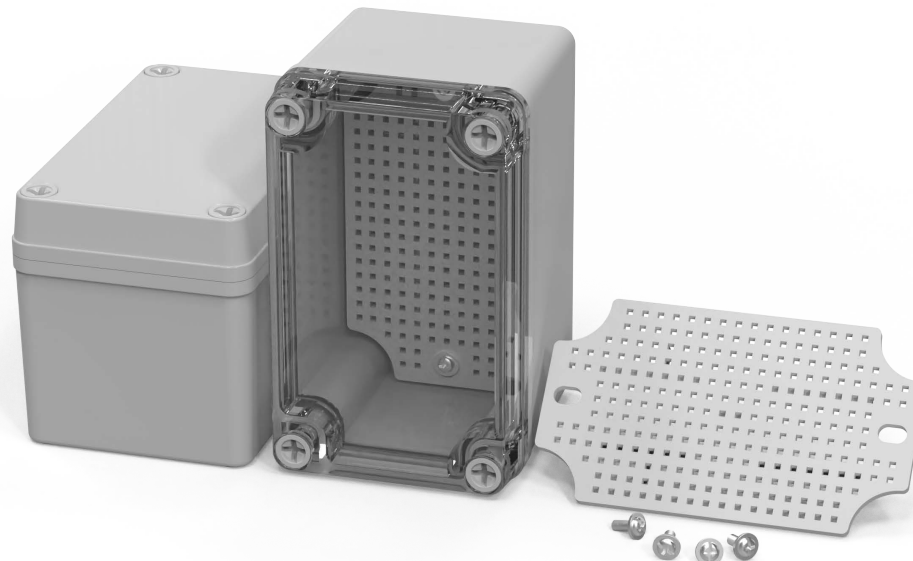

左(Left) 型号 (MODEL) : M3-130808G

右(Right) 型号 (MODEL) : M3-130808T

背面 (Bottom)

长侧边 (Side section)

内部 (INSIDE)

盖子 (Top)

底板 (floor)

短侧边 (Side section)

|               |                     |                   |
|---------------|---------------------|-------------------|
| 品牌 (BRAND)    | ton <sup>g</sup> ou |                   |
| 型号 (MODEL)    | M3-130808G          | M3-130808T        |
| 材质 (MATERIAL) | ABS                 | Top:PC Bottom:ABS |
| 防水等级 (LEVEL)  | IP67                |                   |
| 尺寸 (SIZE)     | 130*80*85mm         |                   |