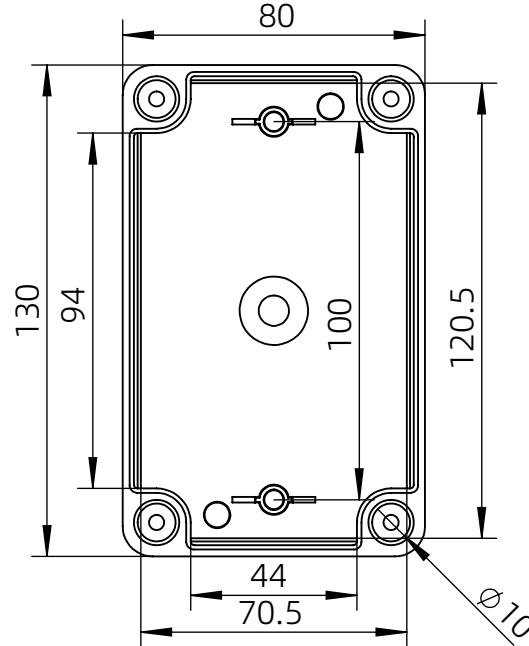

左(Left) 型号 (MODEL) : M3-130808G

右(Right) 型号 (MODEL) : M3-130808T

背面 (Bottom)

长侧边 (Side section)

内部 (INSIDE)

盖子 (Top)

底板 (floor)

短侧边 (Side section)

|               |                     |                   |
|---------------|---------------------|-------------------|
| 品牌 (BRAND)    | ton <sup>g</sup> ou |                   |
| 型号 (MODEL)    | M3-130808G          | M3-130808T        |
| 材质 (MATERIAL) | ABS                 | Top:PC Bottom:ABS |
| 防水等级 (LEVEL)  | IP67                |                   |
| 尺寸 (SIZE)     | 130*80*85mm         |                   |