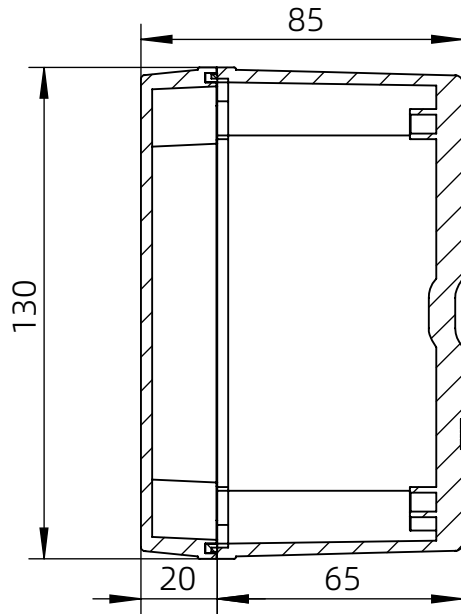

左(Left) 型号 (MODEL) : M3-130808G

右(Right) 型号 (MODEL) : M3-130808T

背面 (Bottom)

长侧边 (Side section)

内部 (INSIDE)

盖子 (Top)

底板 (floor)

短侧边 (Side section)

|               |                     |                   |
|---------------|---------------------|-------------------|
| 品牌 (BRAND)    | ton <sup>g</sup> ou |                   |
| 型号 (MODEL)    | M3-130808G          | M3-130808T        |
| 材质 (MATERIAL) | ABS                 | Top:PC Bottom:ABS |
| 防水等级 (LEVEL)  | IP67                |                   |
| 尺寸 (SIZE)     | 130*80*85mm         |                   |