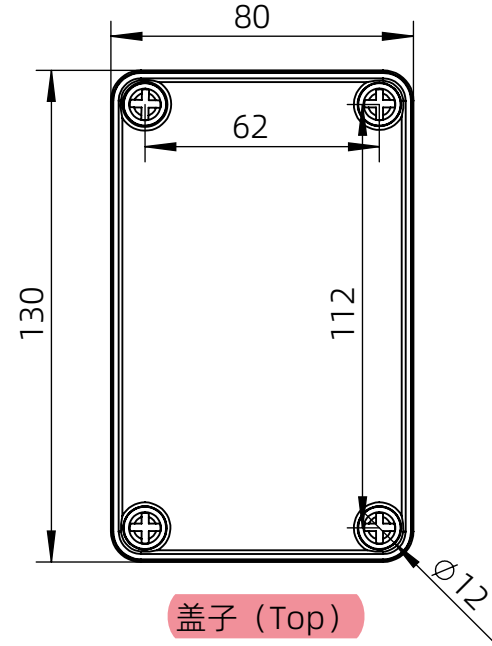

左(Left) 型号 (MODEL) : M3-130808G

右(Right) 型号 (MODEL) : M3-130808T

背面 (Bottom)

长侧边 (Side section)

内部 (INSIDE)

盖子 (Top)

底板 (floor)

短侧边 (Side section)

|               |                     |                   |
|---------------|---------------------|-------------------|
| 品牌 (BRAND)    | ton <sup>g</sup> ou |                   |
| 型号 (MODEL)    | M3-130808G          | M3-130808T        |
| 材质 (MATERIAL) | ABS                 | Top:PC Bottom:ABS |
| 防水等级 (LEVEL)  | IP67                |                   |
| 尺寸 (SIZE)     | 130*80*85mm         |                   |