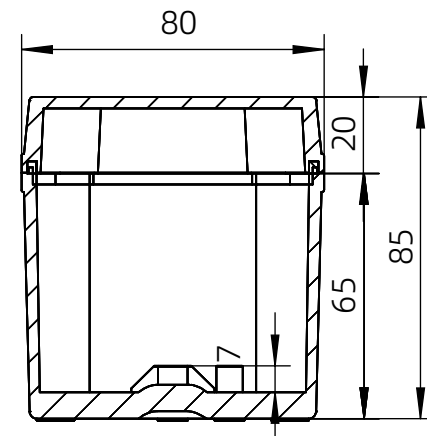

左(Left) 型号 (MODEL) : M3-130808G

右(Right) 型号 (MODEL) : M3-130808T

背面 (Bottom)

长侧边 (Side section)

内部 (INSIDE)

盖子 (Top)

底板 (floor)

短侧边 (Side section)

|               |                     |                   |
|---------------|---------------------|-------------------|
| 品牌 (BRAND)    | ton <sup>g</sup> ou |                   |
| 型号 (MODEL)    | M3-130808G          | M3-130808T        |
| 材质 (MATERIAL) | ABS                 | Top:PC Bottom:ABS |
| 防水等级 (LEVEL)  | IP67                |                   |
| 尺寸 (SIZE)     | 130*80*85mm         |                   |