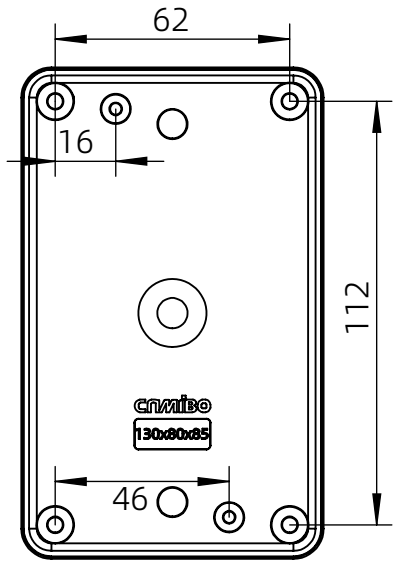

左(Left) 型号 (MODEL) : M3-130808G

右(Right) 型号 (MODEL) : M3-130808T

背面 (Bottom)

长侧边 (Side section)

内部 (INSIDE)

盖子 (Top)

底板 (floor)

短侧边 (Side section)

|               |                     |                   |
|---------------|---------------------|-------------------|
| 品牌 (BRAND)    | ton <sup>g</sup> ou |                   |
| 型号 (MODEL)    | M3-130808G          | M3-130808T        |
| 材质 (MATERIAL) | ABS                 | Top:PC Bottom:ABS |
| 防水等级 (LEVEL)  | IP67                |                   |
| 尺寸 (SIZE)     | 130*80*85mm         |                   |