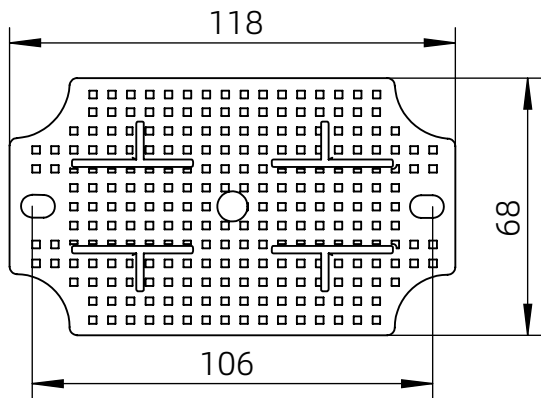

左(Left) 型号 (MODEL) : M3-130808G

右(Right) 型号 (MODEL) : M3-130808T

背面 (Bottom)

长侧边 (Side section)

内部 (INSIDE)

盖子 (Top)

底板 (floor)

短侧边 (Side section)

|               |                     |                   |
|---------------|---------------------|-------------------|
| 品牌 (BRAND)    | ton <sup>g</sup> ou |                   |
| 型号 (MODEL)    | M3-130808G          | M3-130808T        |
| 材质 (MATERIAL) | ABS                 | Top:PC Bottom:ABS |
| 防水等级 (LEVEL)  | IP67                |                   |
| 尺寸 (SIZE)     | 130*80*85mm         |                   |