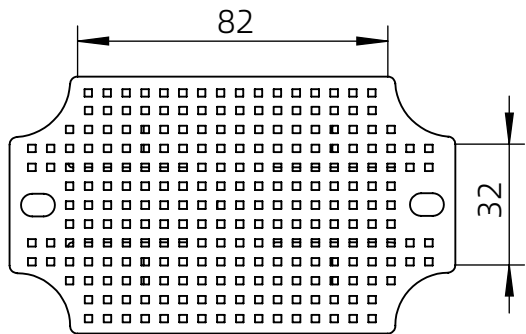

左(Left) 型号 (MODEL) : M3-130808G

右(Right) 型号 (MODEL) : M3-130808T

背面 (Bottom)

长侧边 (Side section)

内部 (INSIDE)

盖子 (Top)

底板 (floor)

短侧边 (Side section)

|               |                     |                   |
|---------------|---------------------|-------------------|
| 品牌 (BRAND)    | ton <sup>g</sup> ou |                   |
| 型号 (MODEL)    | M3-130808G          | M3-130808T        |
| 材质 (MATERIAL) | ABS                 | Top:PC Bottom:ABS |
| 防水等级 (LEVEL)  | IP67                |                   |
| 尺寸 (SIZE)     | 130*80*85mm         |                   |