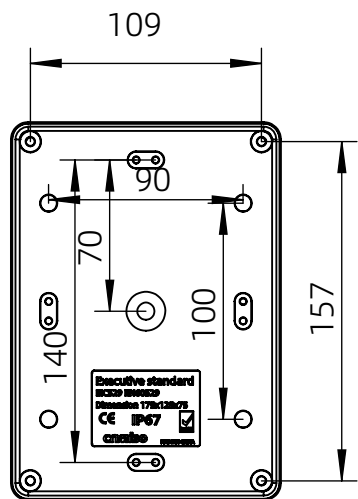

左(Left) 型号 (MODEL) : M3-171207G

右(Right) 型号 (MODEL) : M3-171207T

背面 (Bottom)

长侧边 (Side section)

内部 (INSIDE)

盖子 (Top)

底板 (floor)

短侧边 (Side section)

品牌 (BRAND)	tongou	
型号 (MODEL)	M3-171207G	M3-171207T
材质 (MATERIAL)	ABS	Top:PC Bottom:ABS
防水等级 (LEVEL)	IP67	
尺寸 (SIZE)	175*125*75mm	