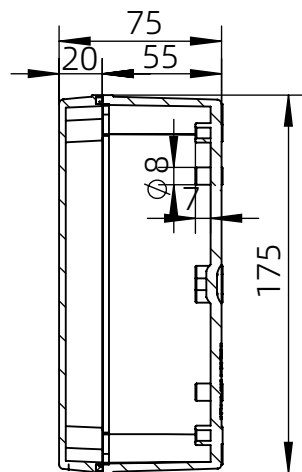

左(Left) 型号 (MODEL) : M3-171207G

右(Right) 型号 (MODEL) : M3-171207T

背面 (Bottom)

长侧边 (Side section)

内部 (INSIDE)

盖子 (Top)

底板 (floor)

短侧边 (Side section)

品牌 (BRAND)	tongou	
型号 (MODEL)	M3-171207G	M3-171207T
材质 (MATERIAL)	ABS	Top:PC Bottom:ABS
防水等级 (LEVEL)	IP67	
尺寸 (SIZE)	175*125*75mm	