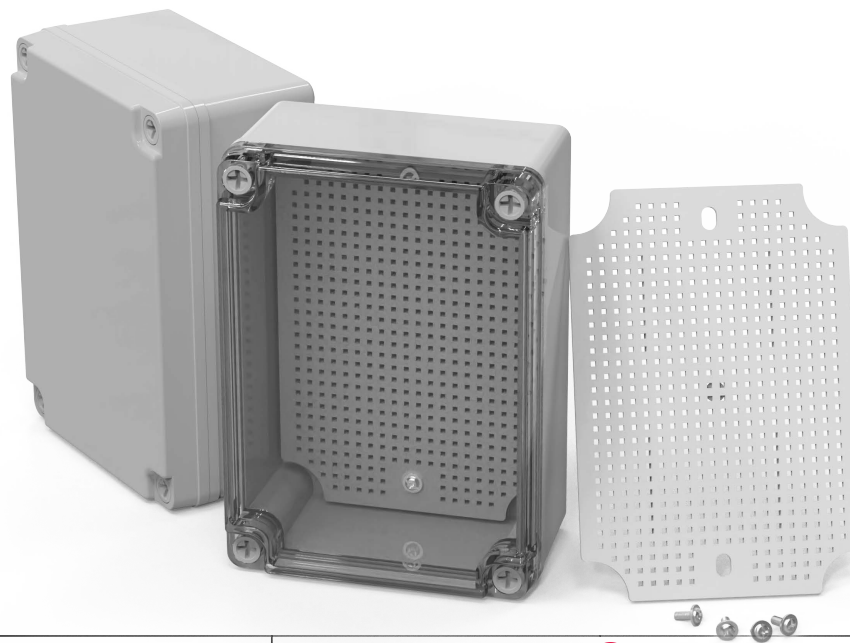

左(Left) 型号 (MODEL) : M3-171207G

右(Right) 型号 (MODEL) : M3-171207T

背面 (Bottom)

长侧边 (Side section)

内部 (INSIDE)

盖子 (Top)

底板 (floor)

短侧边 (Side section)

品牌 (BRAND)	tongou	
型号 (MODEL)	M3-171207G	M3-171207T
材质 (MATERIAL)	ABS	Top:PC Bottom:ABS
防水等级 (LEVEL)	IP67	
尺寸 (SIZE)	175*125*75mm	