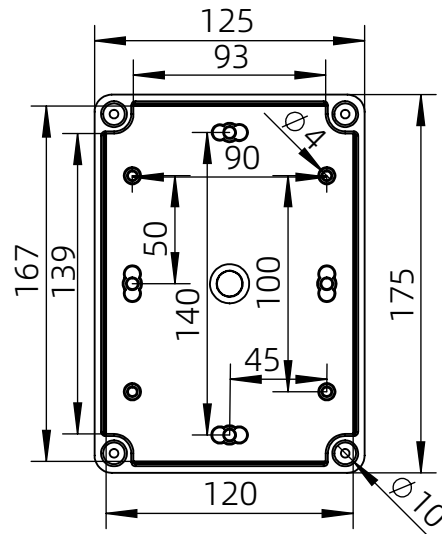

左(Left) 型号 (MODEL) : M3-171207G

右(Right) 型号 (MODEL) : M3-171207T

背面 (Bottom)

长侧边 (Side section)

内部 (INSIDE)

盖子 (Top)

底板 (floor)

短侧边 (Side section)

品牌 (BRAND)	tongou	
型号 (MODEL)	M3-171207G	M3-171207T
材质 (MATERIAL)	ABS	Top:PC Bottom:ABS
防水等级 (LEVEL)	IP67	
尺寸 (SIZE)	175*125*75mm	