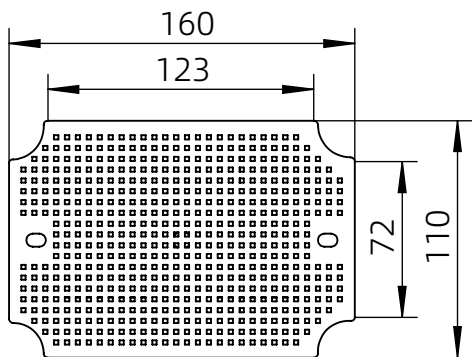

左(Left) 型号 (MODEL) : M3-171207G

右(Right) 型号 (MODEL) : M3-171207T

背面 (Bottom)

长侧边 (Side section)

内部 (INSIDE)

盖子 (Top)

底板 (floor)

短侧边 (Side section)

品牌 (BRAND)	tongou	
型号 (MODEL)	M3-171207G	M3-171207T
材质 (MATERIAL)	ABS	Top:PC Bottom:ABS
防水等级 (LEVEL)	IP67	
尺寸 (SIZE)	175*125*75mm	