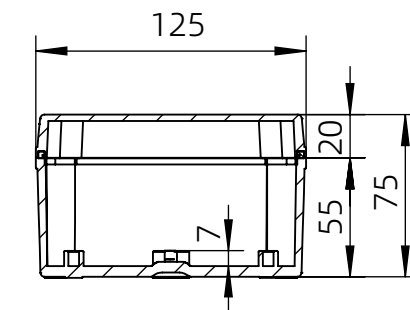

左(Left) 型号 (MODEL) : M3-171207G

右(Right) 型号 (MODEL) : M3-171207T

背面 (Bottom)

长侧边 (Side section)

内部 (INSIDE)

盖子 (Top)

底板 (floor)

短侧边 (Side section)

品牌 (BRAND)	tongou	
型号 (MODEL)	M3-171207G	M3-171207T
材质 (MATERIAL)	ABS	Top:PC Bottom:ABS
防水等级 (LEVEL)	IP67	
尺寸 (SIZE)	175*125*75mm	