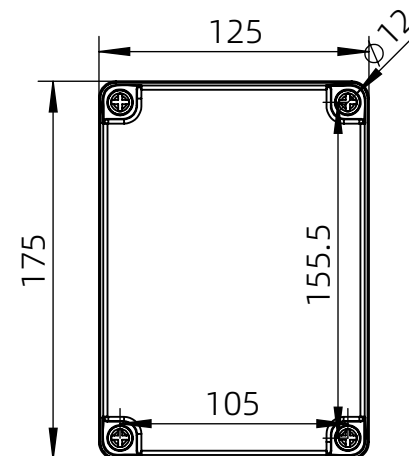

左(Left) 型号 (MODEL) : M3-171207G

右(Right) 型号 (MODEL) : M3-171207T

背面 (Bottom)

长侧边 (Side section)

内部 (INSIDE)

盖子 (Top)

底板 (floor)

短侧边 (Side section)

品牌 (BRAND)	tongou	
型号 (MODEL)	M3-171207G	M3-171207T
材质 (MATERIAL)	ABS	Top:PC Bottom:ABS
防水等级 (LEVEL)	IP67	
尺寸 (SIZE)	175*125*75mm	