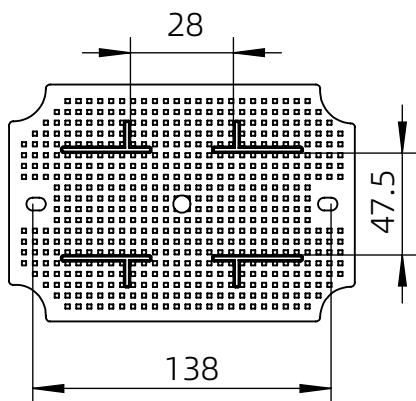

左(Left) 型号 (MODEL) : M3-171207G

右(Right) 型号 (MODEL) : M3-171207T

背面 (Bottom)

长侧边 (Side section)

内部 (INSIDE)

盖子 (Top)

底板 (floor)

短侧边 (Side section)

品牌 (BRAND)	tongou	
型号 (MODEL)	M3-171207G	M3-171207T
材质 (MATERIAL)	ABS	Top:PC Bottom:ABS
防水等级 (LEVEL)	IP67	
尺寸 (SIZE)	175*125*75mm	