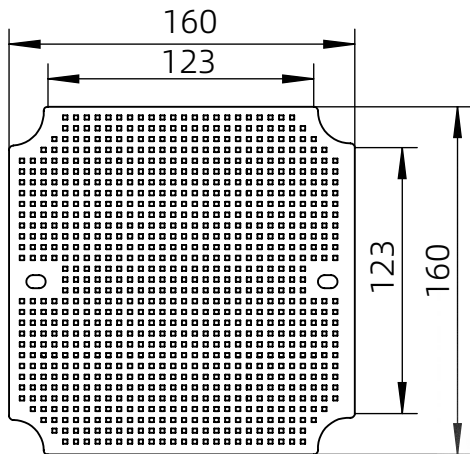

左(Left) 型号 (MODEL) : M3-171710G

右(Right) 型号 (MODEL) : M3-171710T

背面 (Bottom)

长侧边 (Side section)

内部 (INSIDE)

盖子 (Top)

底板 (floor)

短侧边 (Side section)

品牌 (BRAND)	tongou	
型号 (MODEL)	M3-171710G	M3-171710T
材质 (MATERIAL)	ABS	Top:PC Bottom:ABS
防水等级 (LEVEL)	IP67	
尺寸 (SIZE)	175*175*100mm	