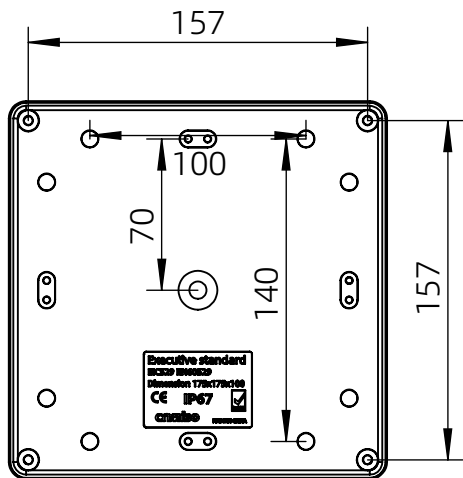

左(Left) 型号 (MODEL) : M3-171710G

右(Right) 型号 (MODEL) : M3-171710T

背面 (Bottom)

长侧边 (Side section)

内部 (INSIDE)

盖子 (Top)

底板 (floor)

短侧边 (Side section)

品牌 (BRAND)	tongou	
型号 (MODEL)	M3-171710G	M3-171710T
材质 (MATERIAL)	ABS	Top:PC Bottom:ABS
防水等级 (LEVEL)	IP67	
尺寸 (SIZE)	175*175*100mm	