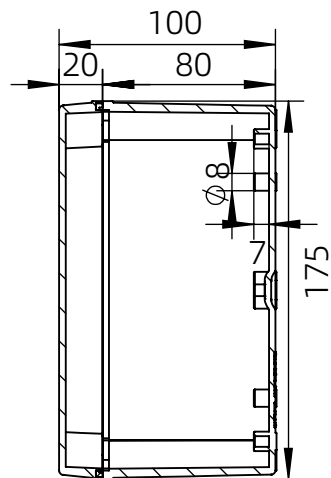

左(Left) 型号 (MODEL) : M3-171710G

右(Right) 型号 (MODEL) : M3-171710T

背面 (Bottom)

长侧边 (Side section)

内部 (INSIDE)

盖子 (Top)

底板 (floor)

短侧边 (Side section)

品牌 (BRAND)	tongou	
型号 (MODEL)	M3-171710G	M3-171710T
材质 (MATERIAL)	ABS	Top:PC Bottom:ABS
防水等级 (LEVEL)	IP67	
尺寸 (SIZE)	175*175*100mm	