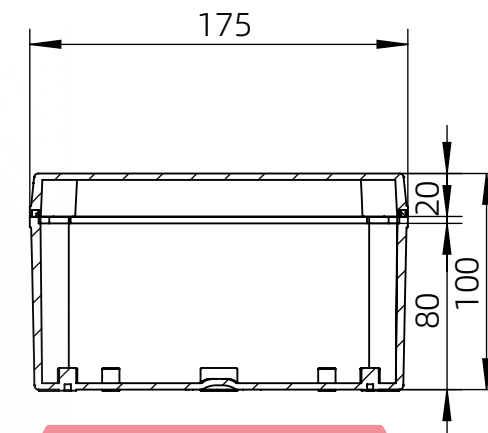

左(Left) 型号 (MODEL) : M3-171710G

右(Right) 型号 (MODEL) : M3-171710T

背面 (Bottom)

长侧边 (Side section)

内部 (INSIDE)

盖子 (Top)

底板 (floor)

短侧边 (Side section)

品牌 (BRAND)	tongou	
型号 (MODEL)	M3-171710G	M3-171710T
材质 (MATERIAL)	ABS	Top:PC Bottom:ABS
防水等级 (LEVEL)	IP67	
尺寸 (SIZE)	175*175*100mm	