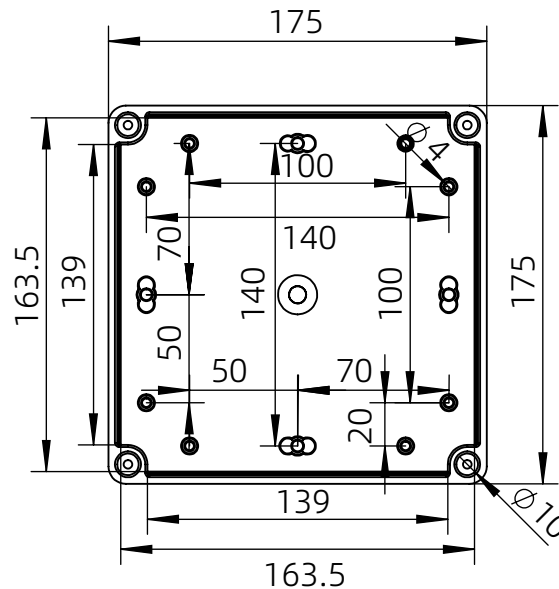

左(Left) 型号 (MODEL) : M3-171710G

右(Right) 型号 (MODEL) : M3-171710T

背面 (Bottom)

长侧边 (Side section)

内部 (INSIDE)

盖子 (Top)

底板 (floor)

短侧边 (Side section)

品牌 (BRAND)	tongou	
型号 (MODEL)	M3-171710G	M3-171710T
材质 (MATERIAL)	ABS	Top:PC Bottom:ABS
防水等级 (LEVEL)	IP67	
尺寸 (SIZE)	175*175*100mm	