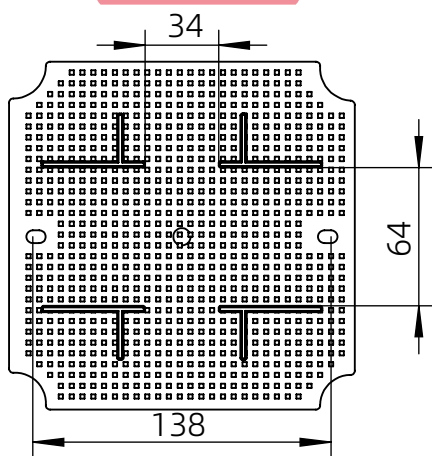

左(Left) 型号 (MODEL) : M3-171710G

右(Right) 型号 (MODEL) : M3-171710T

背面 (Bottom)

长侧边 (Side section)

内部 (INSIDE)

盖子 (Top)

底板 (floor)

短侧边 (Side section)

品牌 (BRAND)	tongou	
型号 (MODEL)	M3-171710G	M3-171710T
材质 (MATERIAL)	ABS	Top:PC Bottom:ABS
防水等级 (LEVEL)	IP67	
尺寸 (SIZE)	175*175*100mm	