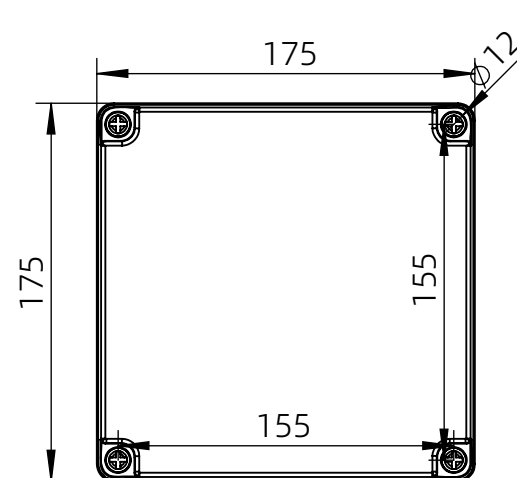

左(Left) 型号 (MODEL) : M3-171710G

右(Right) 型号 (MODEL) : M3-171710T

背面 (Bottom)

长侧边 (Side section)

内部 (INSIDE)

盖子 (Top)

底板 (floor)

短侧边 (Side section)

品牌 (BRAND)	tongou	
型号 (MODEL)	M3-171710G	M3-171710T
材质 (MATERIAL)	ABS	Top:PC Bottom:ABS
防水等级 (LEVEL)	IP67	
尺寸 (SIZE)	175*175*100mm	