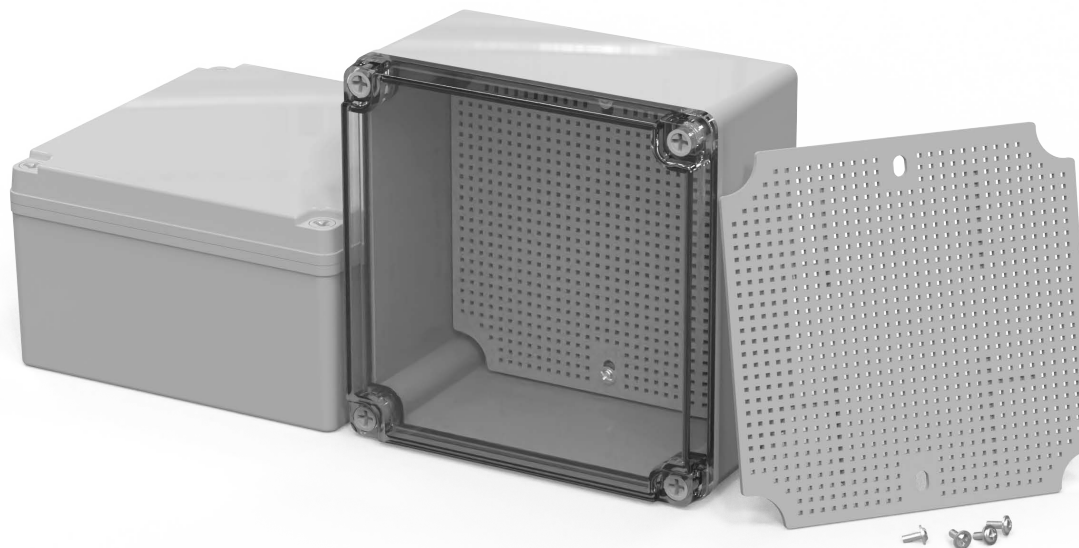

左(Left) 型号 (MODEL) : M3-171710G

右(Right) 型号 (MODEL) : M3-171710T

背面 (Bottom)

长侧边 (Side section)

内部 (INSIDE)

盖子 (Top)

底板 (floor)

短侧边 (Side section)

品牌 (BRAND)	tongou	
型号 (MODEL)	M3-171710G	M3-171710T
材质 (MATERIAL)	ABS	Top:PC Bottom:ABS
防水等级 (LEVEL)	IP67	
尺寸 (SIZE)	175*175*100mm	