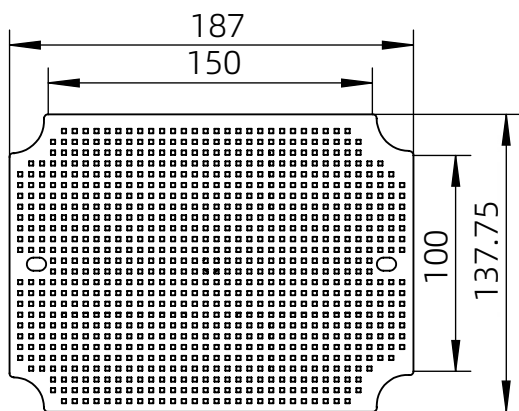

左(Left) 型号 (MODEL) : M3-201513G

右(Right) 型号 (MODEL) : M3-201513T

背面 (Bottom)

长侧边 (Side section)

内部 (INSIDE)

盖子 (Top)

底板 (floor)

短侧边 (Side section)

品牌 (BRAND)	tongou	
型号 (MODEL)	M3-201513G	M3-201513T
材质 (MATERIAL)	ABS	Top:PC Bottom:ABS
防水等级 (LEVEL)	IP67	
尺寸 (SIZE)	200*150*130mm	