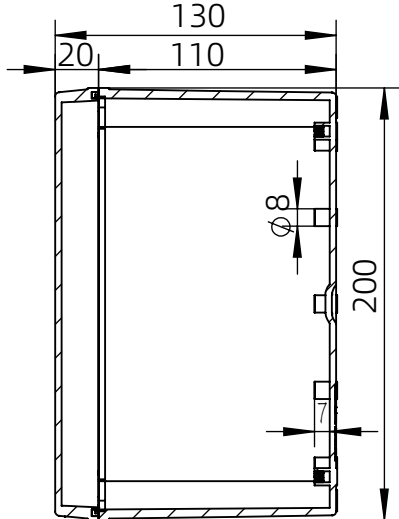

左(Left) 型号 (MODEL) : M3-201513G

右(Right) 型号 (MODEL) : M3-201513T

背面 (Bottom)

长侧边 (Side section)

内部 (INSIDE)

盖子 (Top)

底板 (floor)

短侧边 (Side section)

品牌 (BRAND)	tongou	
型号 (MODEL)	M3-201513G	M3-201513T
材质 (MATERIAL)	ABS	Top:PC Bottom:ABS
防水等级 (LEVEL)	IP67	
尺寸 (SIZE)	200*150*130mm	