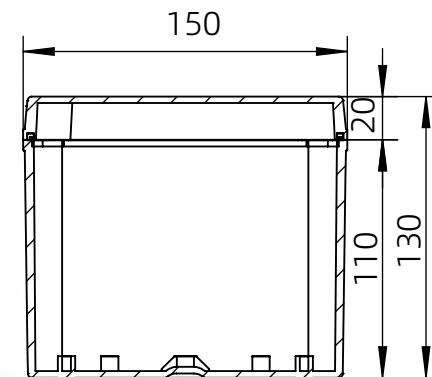

左(Left) 型号 (MODEL) : M3-201513G

右(Right) 型号 (MODEL) : M3-201513T

背面 (Bottom)

长侧边 (Side section)

内部 (INSIDE)

盖子 (Top)

底板 (floor)

短侧边 (Side section)

品牌 (BRAND)	tongou	
型号 (MODEL)	M3-201513G	M3-201513T
材质 (MATERIAL)	ABS	Top:PC Bottom:ABS
防水等级 (LEVEL)	IP67	
尺寸 (SIZE)	200*150*130mm	