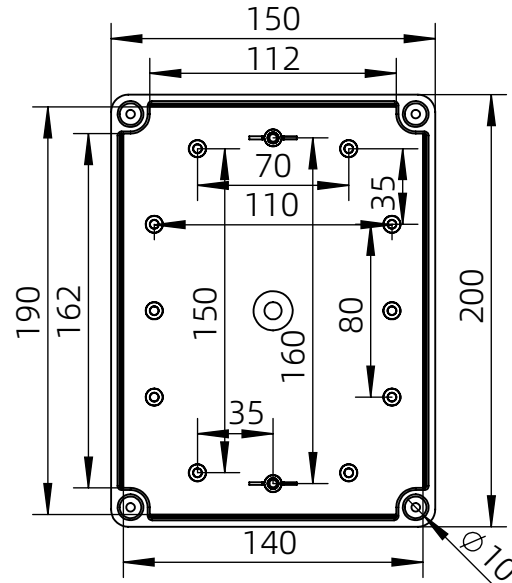

左(Left) 型号 (MODEL) : M3-201513G

右(Right) 型号 (MODEL) : M3-201513T

背面 (Bottom)

长侧边 (Side section)

内部 (INSIDE)

盖子 (Top)

底板 (floor)

短侧边 (Side section)

品牌 (BRAND)	tongou	
型号 (MODEL)	M3-201513G	M3-201513T
材质 (MATERIAL)	ABS	Top:PC Bottom:ABS
防水等级 (LEVEL)	IP67	
尺寸 (SIZE)	200*150*130mm	