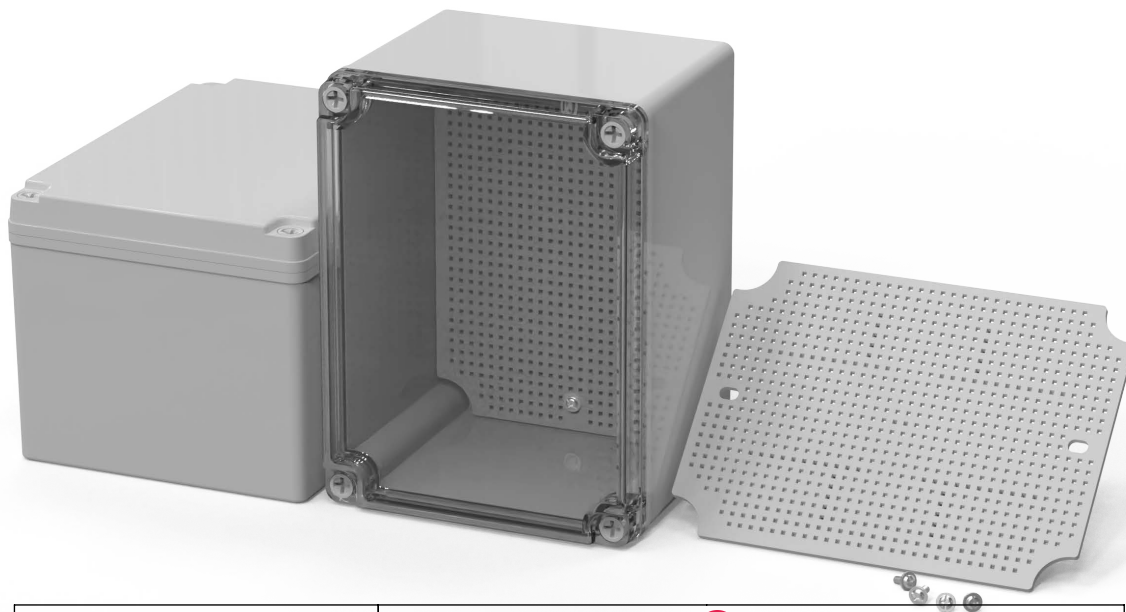

左(Left) 型号 (MODEL) : M3-201513G

右(Right) 型号 (MODEL) : M3-201513T

背面 (Bottom)

长侧边 (Side section)

内部 (INSIDE)

盖子 (Top)

底板 (floor)

短侧边 (Side section)

品牌 (BRAND)	tongou	
型号 (MODEL)	M3-201513G	M3-201513T
材质 (MATERIAL)	ABS	Top:PC Bottom:ABS
防水等级 (LEVEL)	IP67	
尺寸 (SIZE)	200*150*130mm	