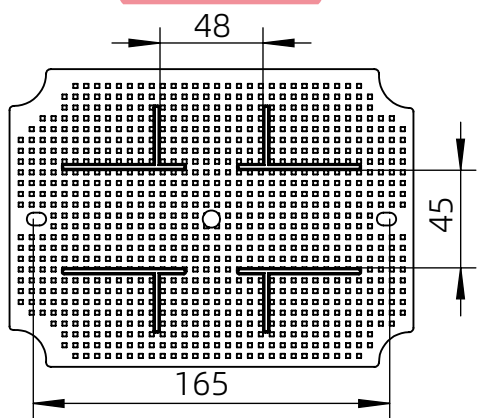

左(Left) 型号 (MODEL) : M3-201513G

右(Right) 型号 (MODEL) : M3-201513T

背面 (Bottom)

长侧边 (Side section)

内部 (INSIDE)

盖子 (Top)

底板 (floor)

短侧边 (Side section)

品牌 (BRAND)	tongou	
型号 (MODEL)	M3-201513G	M3-201513T
材质 (MATERIAL)	ABS	Top:PC Bottom:ABS
防水等级 (LEVEL)	IP67	
尺寸 (SIZE)	200*150*130mm	