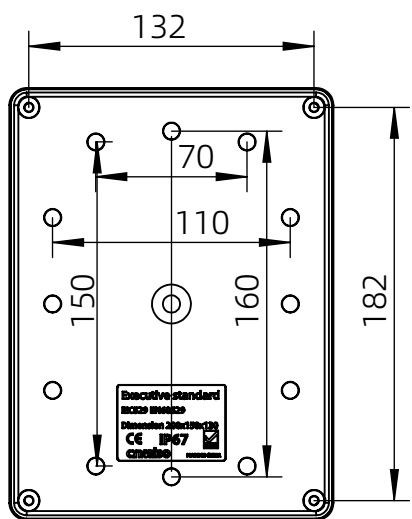

左(Left) 型号 (MODEL) : M3-201513G

右(Right) 型号 (MODEL) : M3-201513T

背面 (Bottom)

长侧边 (Side section)

内部 (INSIDE)

盖子 (Top)

底板 (floor)

短侧边 (Side section)

品牌 (BRAND)	tongou	
型号 (MODEL)	M3-201513G	M3-201513T
材质 (MATERIAL)	ABS	Top:PC Bottom:ABS
防水等级 (LEVEL)	IP67	
尺寸 (SIZE)	200*150*130mm	