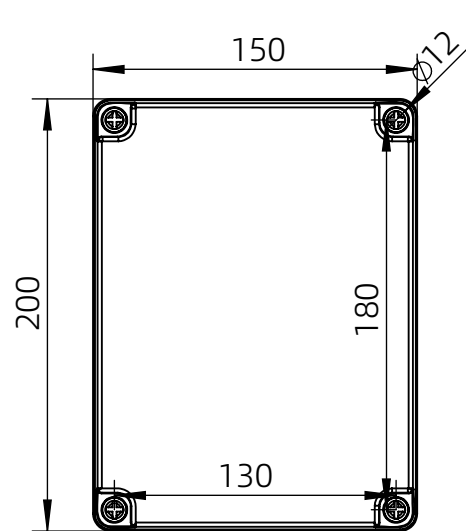

左(Left) 型号 (MODEL) : M3-201513G

右(Right) 型号 (MODEL) : M3-201513T

背面 (Bottom)

长侧边 (Side section)

内部 (INSIDE)

盖子 (Top)

底板 (floor)

短侧边 (Side section)

品牌 (BRAND)	tongou	
型号 (MODEL)	M3-201513G	M3-201513T
材质 (MATERIAL)	ABS	Top:PC Bottom:ABS
防水等级 (LEVEL)	IP67	
尺寸 (SIZE)	200*150*130mm	