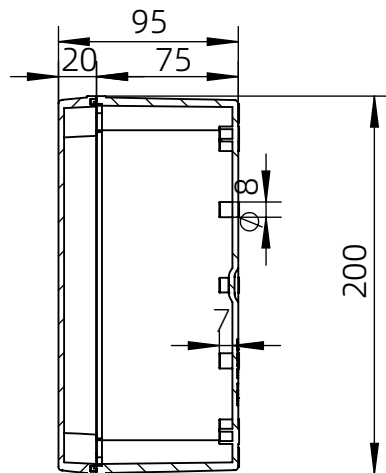

左(Left) 型号 (MODEL) : M3-202009G

右(Right) 型号 (MODEL) : M3-202009T

背面 (Bottom)

长侧边 (Side section)

内部 (INSIDE)

盖子 (Top)

底板 (floor)

短侧边 (Side section)

品牌 (BRAND)	tongou	
型号 (MODEL)	M3-202009G	M3-202009T
材质 (MATERIAL)	ABS	Top:PC Bottom:ABS
防水等级 (LEVEL)	IP67	
尺寸 (SIZE)	200*200*95mm	