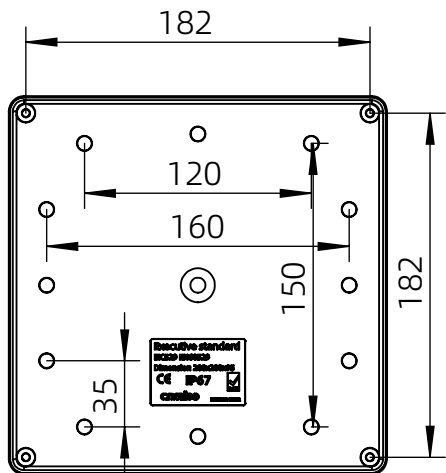

左(Left) 型号 (MODEL) : M3-202009G

右(Right) 型号 (MODEL) : M3-202009T

背面 (Bottom)

长侧边 (Side section)

内部 (INSIDE)

盖子 (Top)

底板 (floor)

短侧边 (Side section)

品牌 (BRAND)	tongou	
型号 (MODEL)	M3-202009G	M3-202009T
材质 (MATERIAL)	ABS	Top:PC Bottom:ABS
防水等级 (LEVEL)	IP67	
尺寸 (SIZE)	200*200*95mm	