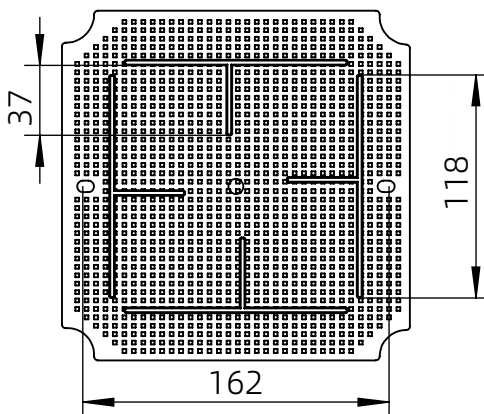

左(Left) 型号 (MODEL) : M3-202009G

右(Right) 型号 (MODEL) : M3-202009T

背面 (Bottom)

长侧边 (Side section)

内部 (INSIDE)

盖子 (Top)

底板 (floor)

短侧边 (Side section)

品牌 (BRAND)	tongou	
型号 (MODEL)	M3-202009G	M3-202009T
材质 (MATERIAL)	ABS	Top:PC Bottom:ABS
防水等级 (LEVEL)	IP67	
尺寸 (SIZE)	200*200*95mm	