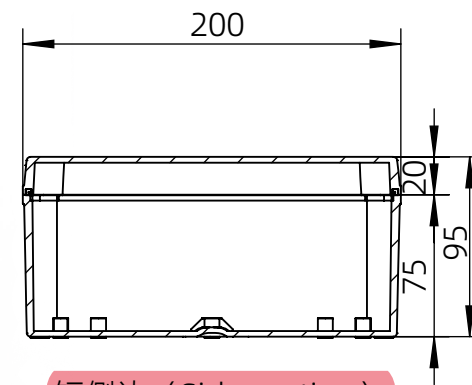

左(Left) 型号 (MODEL) : M3-202009G

右(Right) 型号 (MODEL) : M3-202009T

背面 (Bottom)

长侧边 (Side section)

内部 (INSIDE)

盖子 (Top)

底板 (floor)

短侧边 (Side section)

品牌 (BRAND)	tongou	
型号 (MODEL)	M3-202009G	M3-202009T
材质 (MATERIAL)	ABS	Top:PC Bottom:ABS
防水等级 (LEVEL)	IP67	
尺寸 (SIZE)	200*200*95mm	