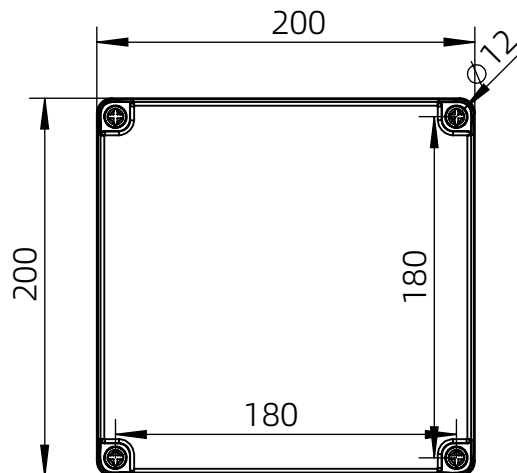

左(Left) 型号 (MODEL) : M3-202009G

右(Right) 型号 (MODEL) : M3-202009T

背面 (Bottom)

长侧边 (Side section)

内部 (INSIDE)

盖子 (Top)

底板 (floor)

短侧边 (Side section)

品牌 (BRAND)	tongou	
型号 (MODEL)	M3-202009G	M3-202009T
材质 (MATERIAL)	ABS	Top:PC Bottom:ABS
防水等级 (LEVEL)	IP67	
尺寸 (SIZE)	200*200*95mm	