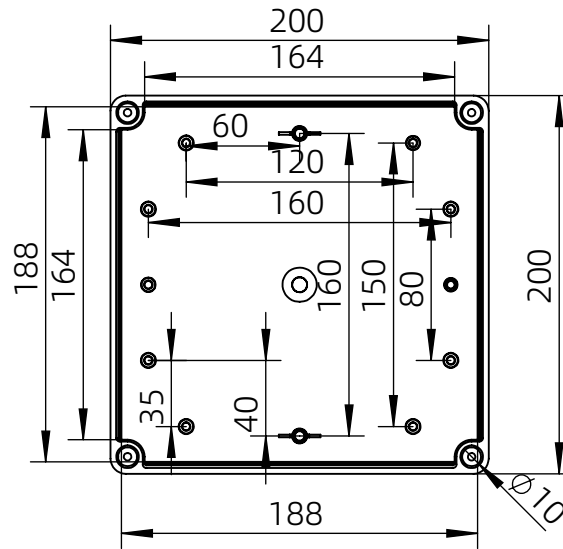

左(Left) 型号 (MODEL) : M3-202009G

右(Right) 型号 (MODEL) : M3-202009T

背面 (Bottom)

长侧边 (Side section)

内部 (INSIDE)

盖子 (Top)

底板 (floor)

短侧边 (Side section)

品牌 (BRAND)	tongou	
型号 (MODEL)	M3-202009G	M3-202009T
材质 (MATERIAL)	ABS	Top:PC Bottom:ABS
防水等级 (LEVEL)	IP67	
尺寸 (SIZE)	200*200*95mm	