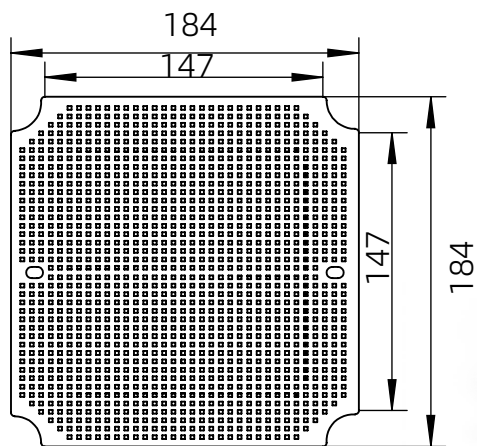

左(Left) 型号 (MODEL) : M3-202009G

右(Right) 型号 (MODEL) : M3-202009T

背面 (Bottom)

长侧边 (Side section)

内部 (INSIDE)

盖子 (Top)

底板 (floor)

短侧边 (Side section)

品牌 (BRAND)	tongou	
型号 (MODEL)	M3-202009G	M3-202009T
材质 (MATERIAL)	ABS	Top:PC Bottom:ABS
防水等级 (LEVEL)	IP67	
尺寸 (SIZE)	200*200*95mm	