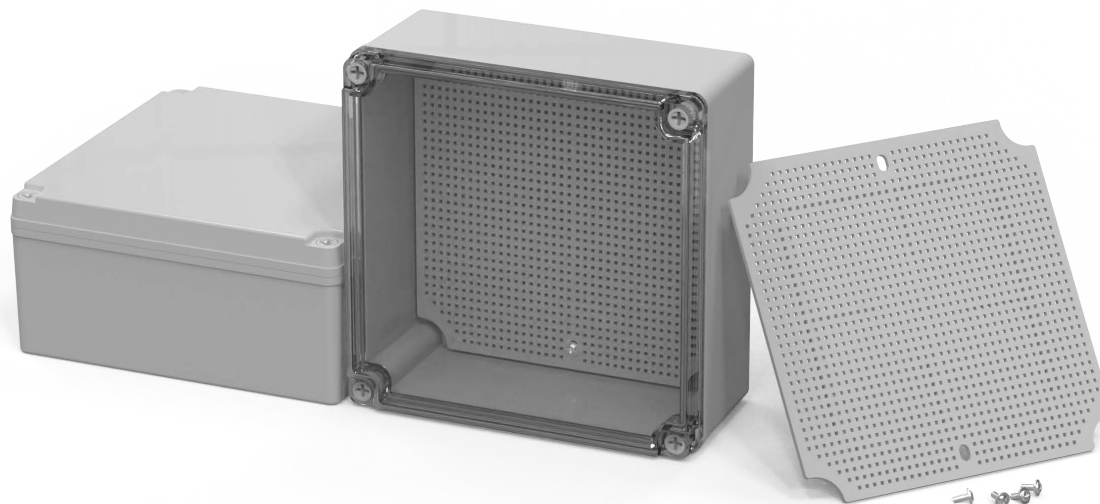

左(Left) 型号 (MODEL) : M3-202009G

右(Right) 型号 (MODEL) : M3-202009T

背面 (Bottom)

长侧边 (Side section)

内部 (INSIDE)

盖子 (Top)

底板 (floor)

短侧边 (Side section)

品牌 (BRAND)	tongou	
型号 (MODEL)	M3-202009G	M3-202009T
材质 (MATERIAL)	ABS	Top:PC Bottom:ABS
防水等级 (LEVEL)	IP67	
尺寸 (SIZE)	200*200*95mm	