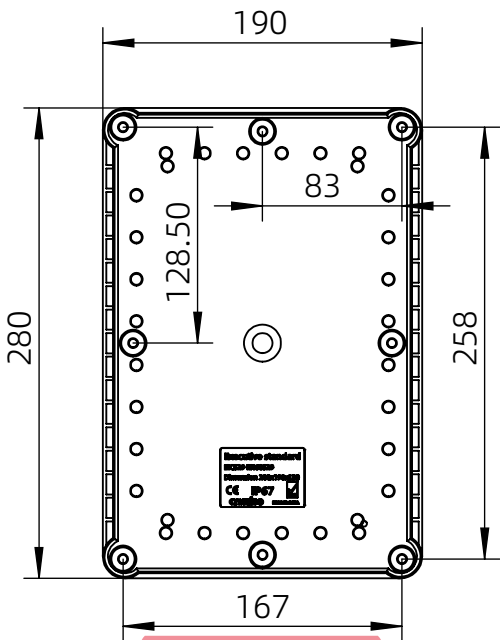

左(Left) 型号 (MODEL) : M3-281913G

右(Right) 型号 (MODEL) : M3-281913T

背面 (Bottom)

长侧边 (Side section)

内部 (INSIDE)

盖子 (Top)

底板 (floor)

短侧边 (Side section)

品牌 (BRAND)	tongou	
型号 (MODEL)	M3-281913G	M3-281913T
材质 (MATERIAL)	ABS	Top:PC Bottom:ABS
防水等级 (LEVEL)	IP67	
尺寸 (SIZE)	280*190*130mm	