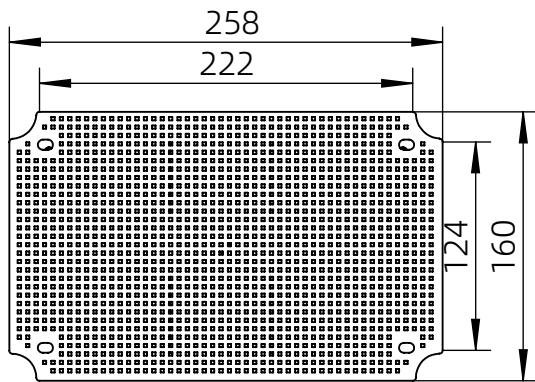

左(Left) 型号 (MODEL) : M3-281913G

右(Right) 型号 (MODEL) : M3-281913T

背面 (Bottom)

长侧边 (Side section)

内部 (INSIDE)

盖子 (Top)

底板 (floor)

短侧边 (Side section)

品牌 (BRAND)	tongou	
型号 (MODEL)	M3-281913G	M3-281913T
材质 (MATERIAL)	ABS	Top:PC Bottom:ABS
防水等级 (LEVEL)	IP67	
尺寸 (SIZE)	280*190*130mm	