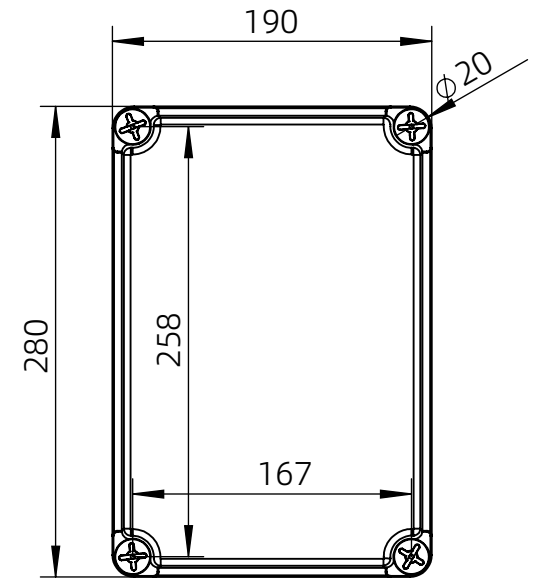

左(Left) 型号 (MODEL) : M3-281913G

右(Right) 型号 (MODEL) : M3-281913T

背面 (Bottom)

长侧边 (Side section)

内部 (INSIDE)

盖子 (Top)

底板 (floor)

短侧边 (Side section)

品牌 (BRAND)	tongou	
型号 (MODEL)	M3-281913G	M3-281913T
材质 (MATERIAL)	ABS	Top:PC Bottom:ABS
防水等级 (LEVEL)	IP67	
尺寸 (SIZE)	280*190*130mm	