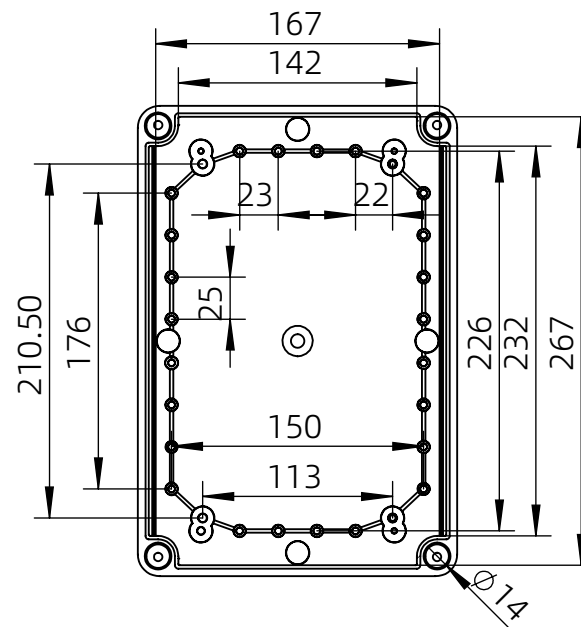

左(Left) 型号 (MODEL) : M3-281913G

右(Right) 型号 (MODEL) : M3-281913T

背面 (Bottom)

长侧边 (Side section)

内部 (INSIDE)

盖子 (Top)

底板 (floor)

短侧边 (Side section)

品牌 (BRAND)	tongou	
型号 (MODEL)	M3-281913G	M3-281913T
材质 (MATERIAL)	ABS	Top:PC Bottom:ABS
防水等级 (LEVEL)	IP67	
尺寸 (SIZE)	280*190*130mm	