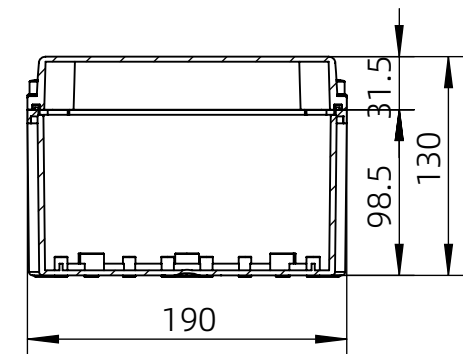

左(Left) 型号 (MODEL) : M3-281913G

右(Right) 型号 (MODEL) : M3-281913T

背面 (Bottom)

长侧边 (Side section)

内部 (INSIDE)

盖子 (Top)

底板 (floor)

短侧边 (Side section)

品牌 (BRAND)	tongou	
型号 (MODEL)	M3-281913G	M3-281913T
材质 (MATERIAL)	ABS	Top:PC Bottom:ABS
防水等级 (LEVEL)	IP67	
尺寸 (SIZE)	280*190*130mm	