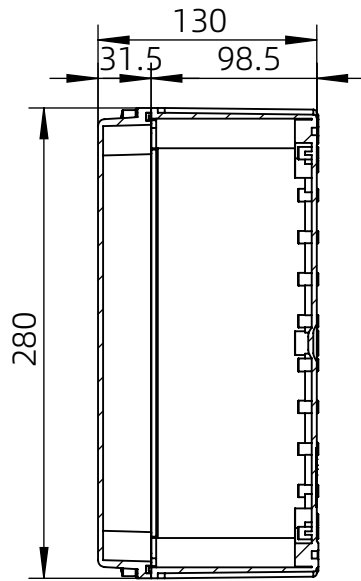

左(Left) 型号 (MODEL) : M3-281913G

右(Right) 型号 (MODEL) : M3-281913T

背面 (Bottom)

长侧边 (Side section)

内部 (INSIDE)

盖子 (Top)

底板 (floor)

短侧边 (Side section)

品牌 (BRAND)	tongou	
型号 (MODEL)	M3-281913G	M3-281913T
材质 (MATERIAL)	ABS	Top:PC Bottom:ABS
防水等级 (LEVEL)	IP67	
尺寸 (SIZE)	280*190*130mm	