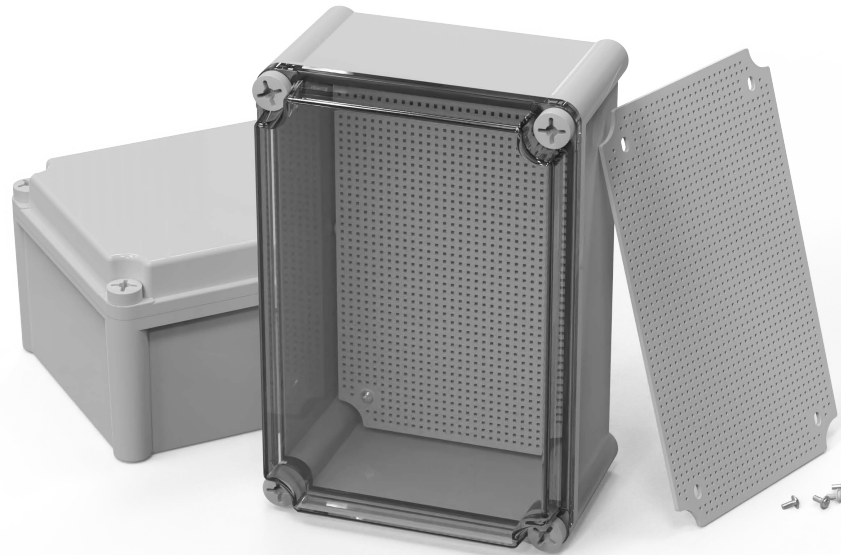

左(Left) 型号 (MODEL) : M3-281913G

右(Right) 型号 (MODEL) : M3-281913T

背面 (Bottom)

长侧边 (Side section)

内部 (INSIDE)

盖子 (Top)

底板 (floor)

短侧边 (Side section)

品牌 (BRAND)	tongou	
型号 (MODEL)	M3-281913G	M3-281913T
材质 (MATERIAL)	ABS	Top:PC Bottom:ABS
防水等级 (LEVEL)	IP67	
尺寸 (SIZE)	280*190*130mm	