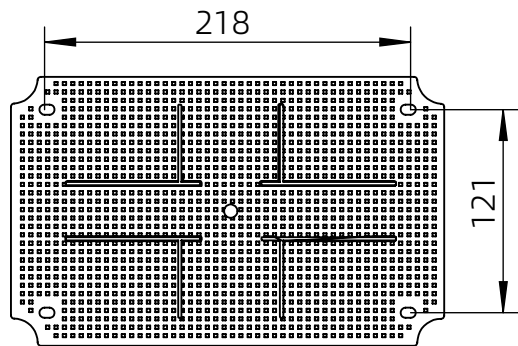

左(Left) 型号 (MODEL) : M3-281913G

右(Right) 型号 (MODEL) : M3-281913T

背面 (Bottom)

长侧边 (Side section)

内部 (INSIDE)

盖子 (Top)

底板 (floor)

短侧边 (Side section)

品牌 (BRAND)	tongou	
型号 (MODEL)	M3-281913G	M3-281913T
材质 (MATERIAL)	ABS	Top:PC Bottom:ABS
防水等级 (LEVEL)	IP67	
尺寸 (SIZE)	280*190*130mm	